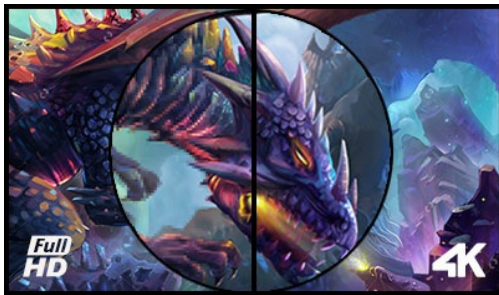

43" 4K gaming monitor guaranteeing superb image quality

Packed into a superb VA matrix, the 8.3 million pixels (3840 x 2160) make the G-Master G4380UHSU an ideal screen for PC gamers looking to upgrade to 4K. Featuring 0.4ms MPRT response time and supporting 144Hz over DisplayPort, the monitor allows you to make split second decisions and forget about ghosting effects or smearing issues.

Black Tuner function delivers greater viewing performance in shadowed areas and with FreeSync Premium on board, you can be sure your favourite games will from now on look incredibly crisp and realistic.

4K

Разрешение UHD (3840x2160), также известное как 4K, помещает в 4 раза больше информации, чем обычный экран Full HD. Благодаря высокому показателю DPI (количество точек на дюйм), такой экран воспроизводит необычайно четкое и контрастное изображение.

| | |
|----------------------------------|--|
| Диагональ | 42.5", 108см |
| Панель | панель VA, затемнение 2% |
| Разрешение | 3840 x 2160 @144Гц (8.3 megapixel 4K UHD, DisplayPort) |
| Соотношение сторон | 16:9 |
| Яркость | 550 cd/m ² |
| Контрастность | 4000:1 |
| Расширенная контрастность | 80M:1 |
| Время отклика (MPRT) | 0.4ms |
| Видимая область | горизонталь/вертикаль: 178°/178°, право/лево: 89°/89°, вверх/вниз: 89°/89° |
| Поддержка цвета | 1.07B 10bit (8bit + Hi-FRC) |
| Частота горизонтальной развертки | 30 - 135кГц |
| Видимая область Ш x В | 941.18 x 529.42мм, 37.1 x 20.8" |
| Размер пикселя | 0.245мм |
| Colour | матовый, чернить |