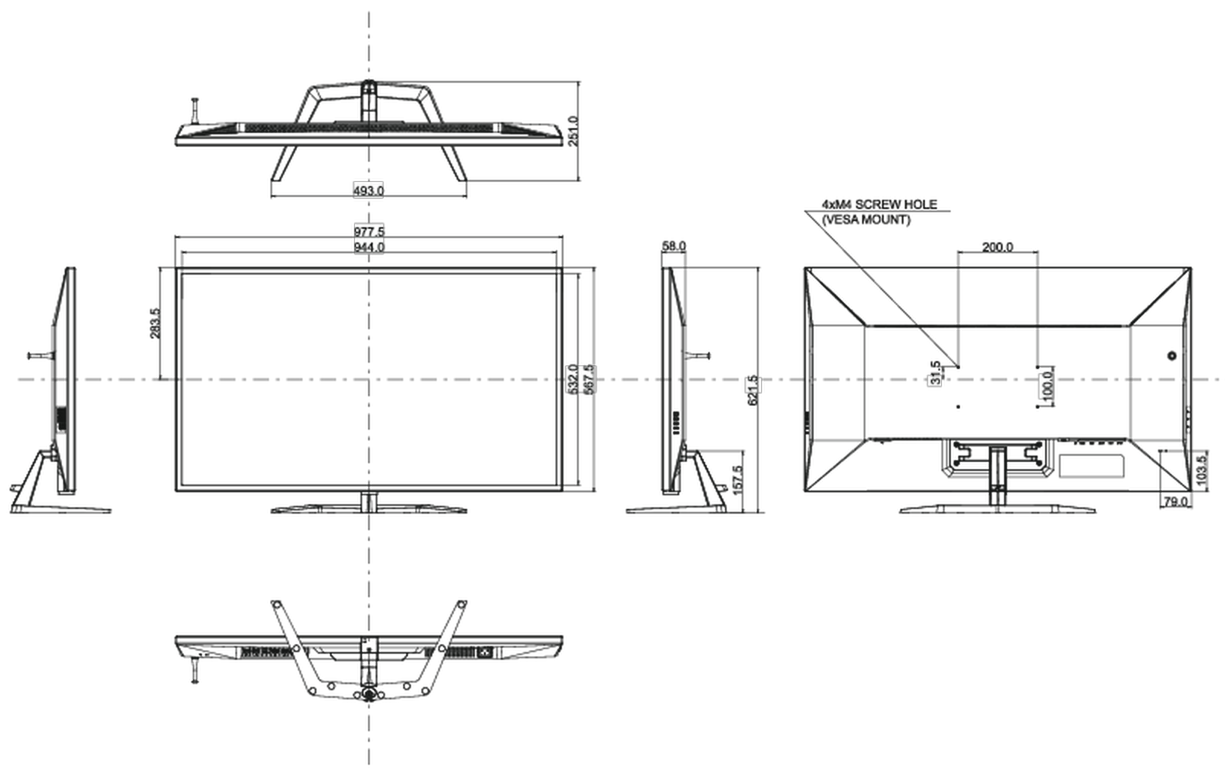

08 WYMIARY / WAGA

Wymiary produktu szer. x wys. x gł.	977.5 x 621.5 x 251mm
Waga (bez pudła)	14.9kg
Waga (bez stopy)	13.1kg
Kod EAN	4948570118526

Wszystkie znaki towarowe zastrzeżone. Pomyłki i wprowadzanie zmian zastrzeżone. Specyfikacje produktów mogą ulec zmianie bez wcześniejszego zawiadomienia. Wszystkie monitory LCD iiyama są zgodne z normą ISO-9241-307:2008 określającą liczbę i rodzaj defektów matrycy.