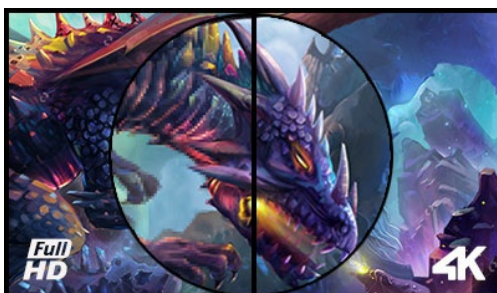

Monitor gamingowy 43" gwarantujący doskonały obraz w jakości 4K

8.3 miliona pikseli (3840 x 2160) rozmieszczonych na matrycy VA sprawia, że G-Master G4380UHSU jest idealnym ekranem dla graczy PC, którzy chcą przejść na poziom 4K. Monitor wyposażony w czas reakcji 0.4 ms MPRT i częstotliwość odświeżania 144Hz przez DisplayPort, pozwala podejmować decyzje w ułamku sekundy i zapomnieć o efektach smużenia czy problemach z rozmyciem obrazu.

Funkcja Black Tuner zapewnia większy komfort oglądania obrazów w zaciemnionych obszarach, a dzięki FreeSync Premium na pokładzie możesz mieć pewność, że Twoje ulubione gry będą od teraz wyglądać niezwykle wyraziście i realistycznie.

4K

Rozdzielczość UHD (3840x2160), zwana także 4K, charakteryzuje się czterokrotnie większą liczbą pikseli w porównaniu do powszechnie używanej rozdzielczości Full HD. To gwarancja niezwyklej ostrości i najwyższej jakości obrazu.