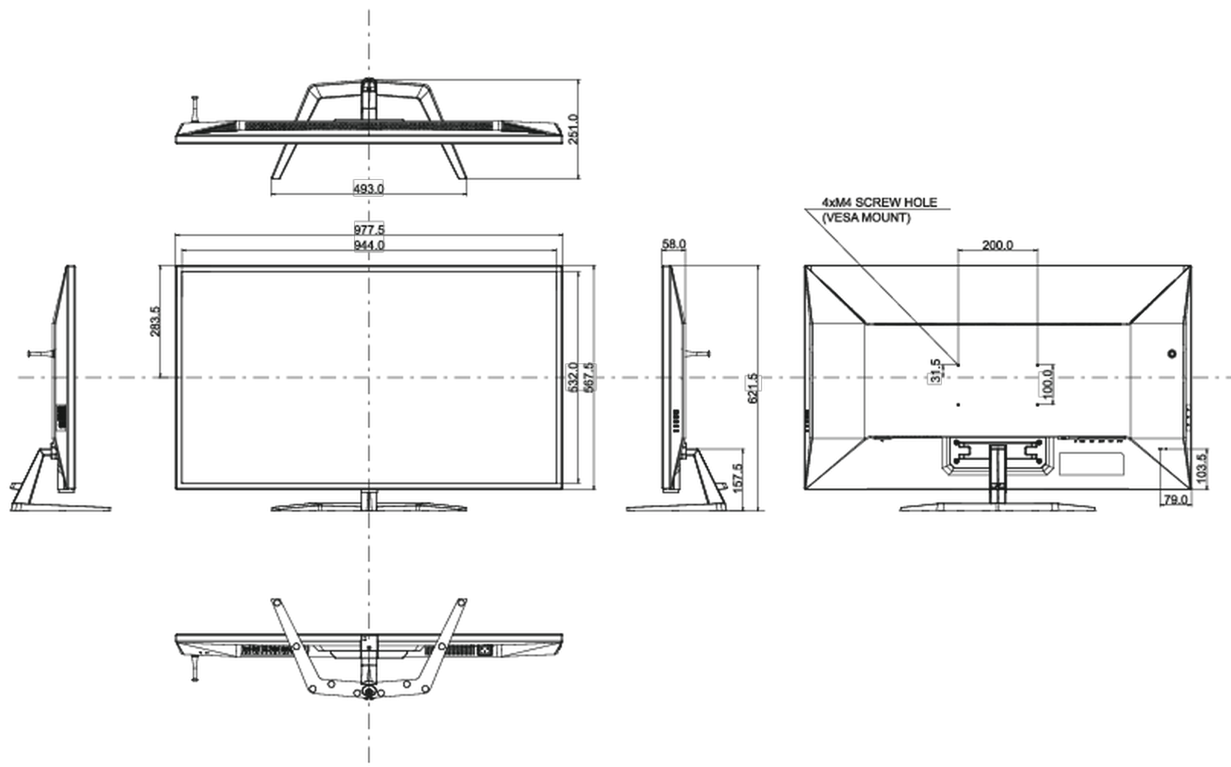

04 MECHANISME

Positieaanpassingen	kantelen
Kantelhoek	10° omhoog; 2° omlaag
VESA montage	200 x 100mm

05 INBEGREPEN ACCESSOIRES

Kabels	Stroom, USB, HDMI, DP
Overige	Quick guide handleiding, veiligheidsinstructies
Afstandsbediening	ja (inclusief batterijen)

08 AFMETINGEN / GEWICHT

Product afmetingen B x H x D	977.5 x 621.5 x 251mm
Gewicht (zonder doos)	14.9kg
Gewicht (zonder voet)	13.1kg
EAN code	4948570118526

Alle handelsmerken zijn geregistreerd. Gegevens onder voorbehoud van zetfouten. Specificaties kunnen vooraf en zonder opgaaf van reden gewijzigd worden. Alle LCD-panelen vallen onder ISO-9241-307:2008 inzake pixelfouten.