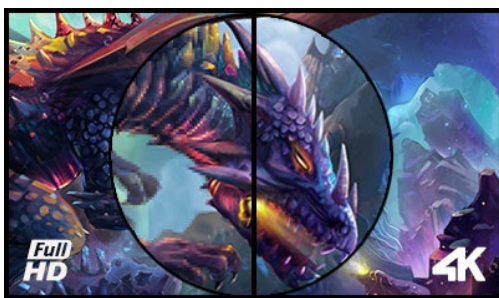

43" 4K-gamingmonitor die een superieur beeldkwaliteit garandeert

Verpakt in een uitstekende VA-matrix, maakt de G-Master G4380UHSU met 8,3 miljoen pixels (3840 x 2160) een ideaal scherm voor pc-gamers die willen upgraden naar 4K. Met een MPRT-responstijd van 0,4ms en ondersteuning van 144Hz via DisplayPort, stelt de monitor jou in staat beslissingen te nemen in een fractie van een seconde, zonder ghosting-effecten of vegen.

De Black Tuner-functie levert betere kijkprestaties in schaduwrijke gebieden en met een helderheid van 550cd/m² en FreeSync Premium aan boord kun je er zeker van zijn dat je favoriete games er vanaf nu ongelooflijk helder en realistisch uit zullen zien.

4K

UHD resolutie (3840x2160), beter bekend als 4K, biedt een gigantische kijkveld met 4 keer meer informatie en werkruimte dan een Full HD-scherm. De hoge DPI (dots per inch)garandeert een ongelooflijk scherp en helderbeeld.

01 PANEEL EIGENSCHAPPEN

Beelddiagonaal	42.5", 108cm
Paneel	VA, haze 2%
Resolutie	3840 x 2160 @144Hz (8.3 megapixel 4K UHD, DisplayPort)
Beeldverhouding	16:9
Paneel helderheid	550 cd/m ²
Statisch contrast	4000:1
Advanced contrast	80M:1
Reactietijd (MPRT)	0.4ms
Inkijkhoek	horizontaal/verticaal: 178°/178°, rechts/links: 89°/89°, naar boven/onderen: 89°/89°
Kleurondersteuning	1.07B 10bit (8bit + Hi-FRC)
Horizontale frequentie	30 - 135kHz
Zichtbaar formaat	941.18 x 529.42mm, 37.1 x 20.8"
Pixel pitch	0.245mm
Kleur	mat, zwart