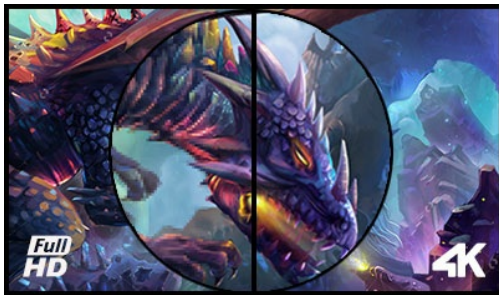

43" 4K gaming monitor guaranteeing superb image quality

Packed into a superb VA matrix, the 8.3 million pixels (3840 x 2160) make the G-Master G4380UHSU an ideal screen for PC gamers looking to upgrade to 4K. Featuring 0.4ms MPRT response time and supporting 144Hz over DisplayPort, the monitor allows you to make split second decisions and forget about ghosting effects or smearing issues.

Black Tuner function delivers greater viewing performance in shadowed areas and with FreeSync Premium on board, you can be sure your favourite games will from now on look incredibly crisp and realistic.

01 KIJELZŐ JELLEMZŐI

Átló	42.5", 108cm
Panel	VA matrix, haze 2%
Natív felbontás	3840 x 2160 @144Hz (8.3 megapixel 4K UHD, DisplayPort)
Képarány	16:9
Fényerő	550 cd/m ²
Statikus kontraszt	4000:1
Speciális kontraszt	80M:1
Válaszidő (MPRT)	0.4ms
Látótér	horizontális/vertikális: 178°/178°, jobb/bal: 89°/89°, fel/le: 89°/89°
Szín támogatás	1.07B 10bit (8bit + Hi-FRC)
Horizontális szinkronizálás	30 - 135kHz
Látható terület Sz x M	941.18 x 529.42mm, 37.1 x 20.8"
Pixel magasság	0.245mm
Szín	matt, fekete