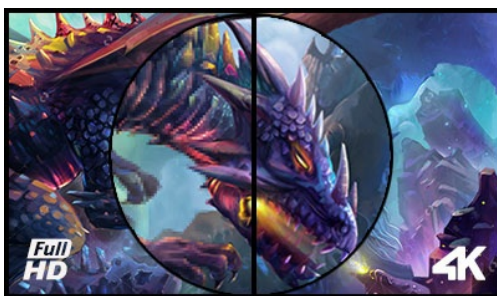

Moniteur gaming 43" garantissant une superbe image en qualité 4K

Intégrés dans une superbe matrice VA, les 8.3 millions de pixels (3840 x 2160) font du G-Master G4380UHSU un écran idéal pour les joueurs sur PC qui souhaitent passer à la 4K. Doté d'un temps de réponse MPRT de 0.4 ms et prenant en charge 144Hz sur DisplayPort, ce moniteur vous permet de prendre des décisions en une fraction de seconde et d'oublier les effets fantômes ou les problèmes de maculage.

La fonction Black Tuner offre une meilleure performance visuelle dans les zones d'ombre et avec FreeSync Premium à bord, vous pouvez être sûr que vos jeux préférés auront désormais un aspect incroyablement net et réaliste.

4K

La Résolution UHD (3840 x 2160), plus connu sous la dénomination 4K, vous offre une zone d'affichage gigantesque avec 4 fois plus d'espace d'information et de travail qu'un écran classique en Full HD. En raison de sa haute densité de points par pouce (DPI), il affichera des images incroyablement fines et pointues.