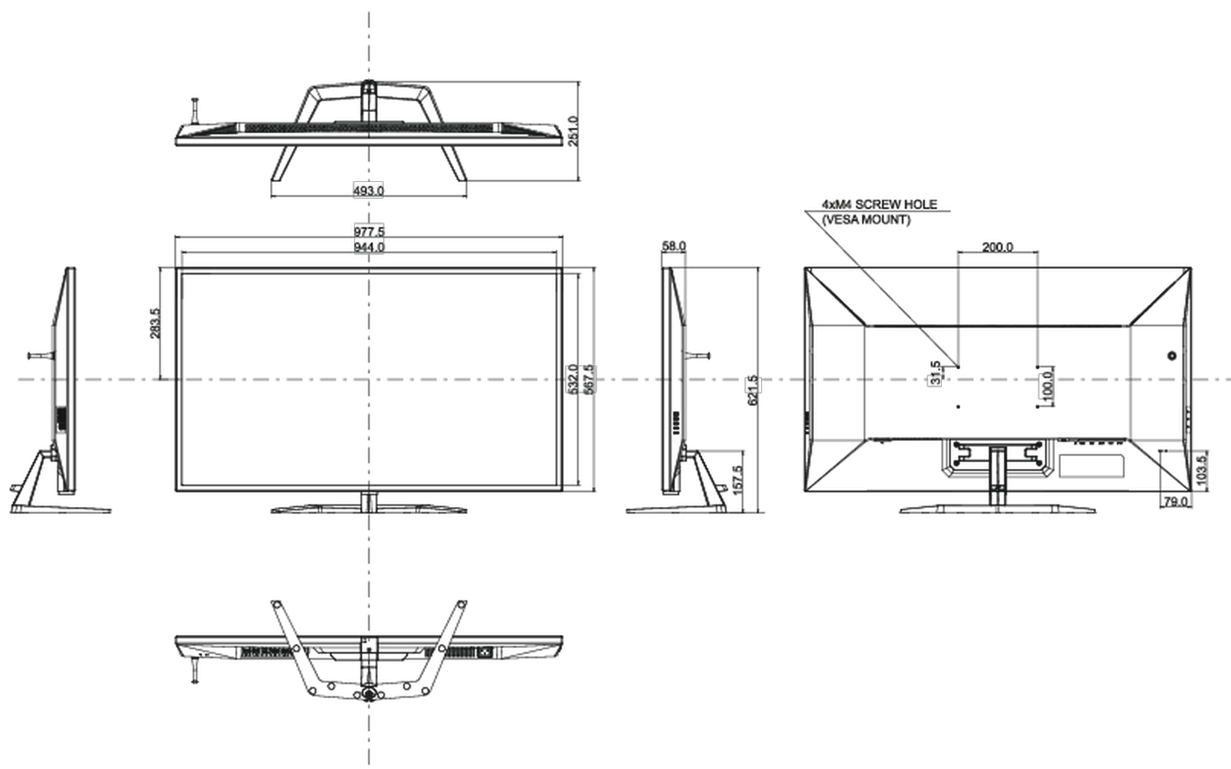

01 CARACTÉRISTIQUES DE L'ÉCRAN

Diagonale	42.5", 108cm
Matrice	dalle VA, opacité 2%
Résolution native	3840 x 2160 @144Hz (8.3 megapixel 4K UHD, DisplayPort)
Le ratio d'aspect	16:9
Luminosité	550 cd/m ²
Contraste	4000:1
Contraste dynamique	80M:1
Temps de réponse (MPRT)	0.4ms
Angle de vision	horizontal/vertical: 178°/178°, droit/gauche: 89°/89°, en avant/en arrière: 89°/89°
Couleurs supportées	1.07B 10bit (8bit + Hi-FRC)
Fréquence horizontale	30 - 135kHz
Surface de travail H x L	941.18 x 529.42mm, 37.1 x 20.8"
Taille du pixel	0.245mm
Couleur	mate, noir

08 DIMENSIONS / POIDS

Dimensions produit L x H x P	977.5 x 621.5 x 251mm
Poids (sans boîte)	14.9kg
Poids (sans support)	13.1kg
Code EAN	4948570118526

Toutes les marques nommées sur ce site sont des marques déposées. iiyama ne pourra être tenu responsable d'éventuelles erreurs ou omissions contenues sur ce site. Tous les écrans LCD iiyama sont conformes à la norme ISO-9241-307:2008 pour ce qui concerne les défauts de pixel.