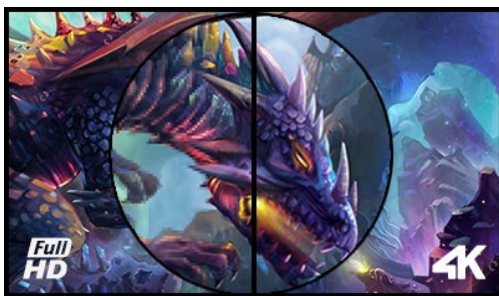

### Monitor gaming 4K de 43" que garantiza una excelente calidad de imagen en resolución 4K

Empaquetado en una magnífica matriz VA, los 8.3 millones de píxeles (3840 x 2160) convierten al G-Master G4380UHSU en una pantalla ideal para los jugadores de PC que quieran pasar a 4K. Con un tiempo de respuesta MPRT de 0,4 ms y compatible con 144 Hz a través de DisplayPort, el monitor permite tomar decisiones en fracciones de segundo y olvidarse de los efectos fantasma o los problemas de emborronamiento.

La función Black Tuner ofrece un mayor rendimiento de visualización en las zonas de sombra y, con FreeSync Premium a bordo, puedes estar seguro de que tus juegos favoritos se verán a partir de ahora increíblemente nítidos y realistas.

4K

La resolución UHD (3840x2160), mejor conocida como 4K, ofrece un área de visualización gigantesca con 4 veces más información y espacio de trabajo que una pantalla Full HD. Además, gracias al alto DPI (puntos por pulgada), muestra una imagen increíblemente nítida.