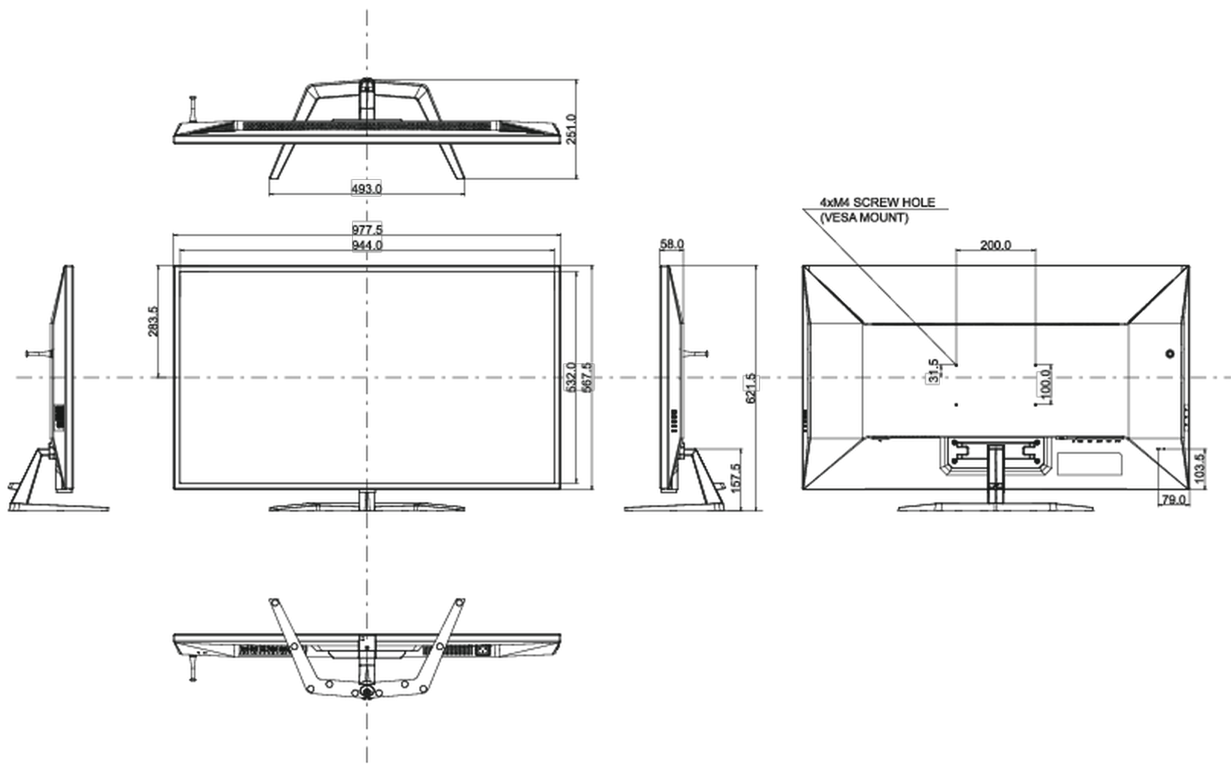

## 08 ABMESSUNGEN / GEWICHT

Produktabmessungen B x H x T	977.5 x 621.5 x 251mm
Gewicht (ohne Verpackung)	14.9kg
Gewicht (ohne Standfuß)	13.1kg
EAN code	4948570118526

Alle Warenzeichen sind eingetragene Handelsmarken. Irrtum und Änderungen in den Spezifikationen vorbehalten. Alle LCD's erfüllen die ISO-9241-307:2008 Pixelfehlerklasse.