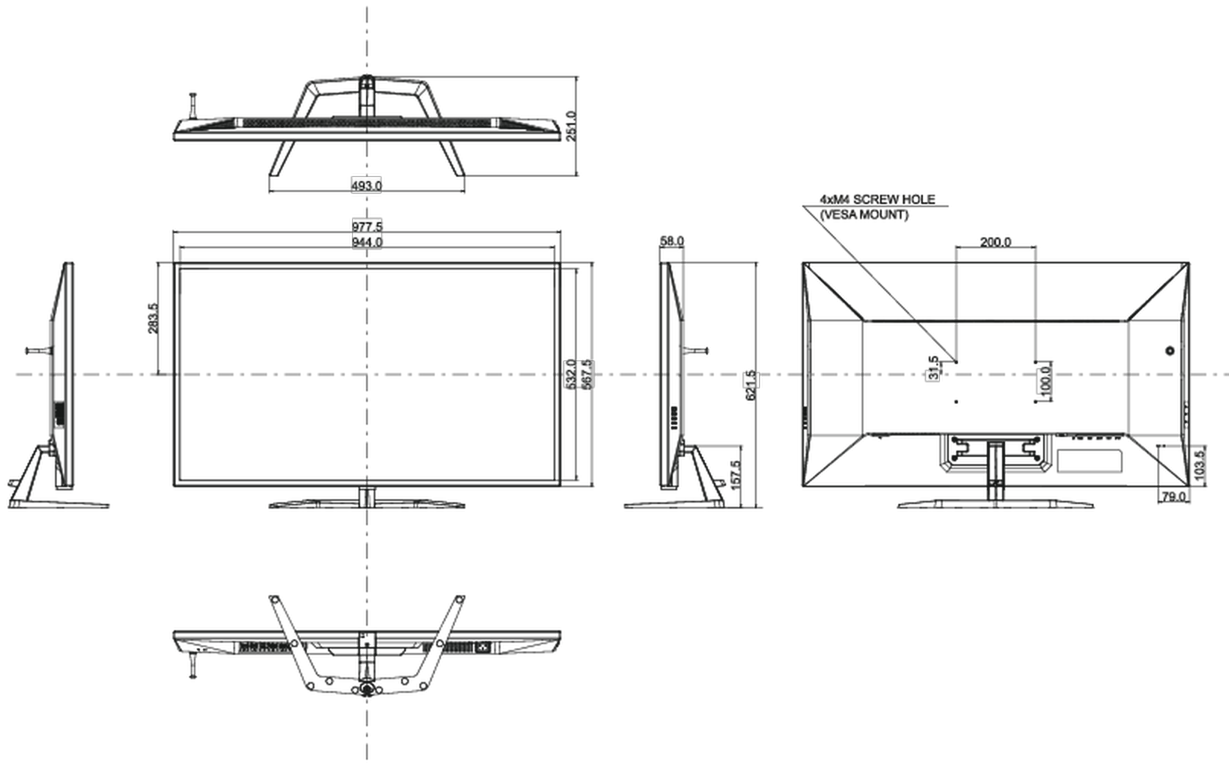

## 08 AFMETINGEN / GEWICHT

Product afmetingen B x H x D	977.5 x 621.5 x 251mm
Gewicht (zonder doos)	14.9kg
Gewicht (zonder voet)	13.1kg
EAN code	4948570118526

*Alle handelsmerken zijn geregistreerd. Gegevens onder voorbehoud van zetfouten. Specificaties kunnen vooraf en zonder opgaaf van reden gewijzigd worden. Alle LCD-panelen vallen onder ISO-9241-307:2008 inzake pixelfouten.*