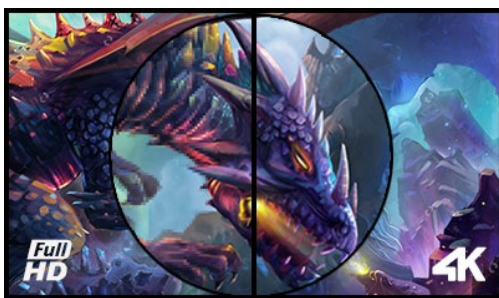

### 43" 4K-gamingmonitor die een superieur beeldkwaliteit garandeert

Verpakt in een uitstekende VA-matrix, maakt de G-Master G4380UHSU met 8,3 miljoen pixels (3840 x 2160) een ideaal scherm voor pc-gamers die willen upgraden naar 4K. Met een MPRT-responstijd van 0,4ms en ondersteuning van 144Hz via DisplayPort, stelt de monitor jou in staat beslissingen te nemen in een fractie van een seconde, zonder ghosting-effecten of vegen.

De Black Tuner-functie levert betere kijkprestaties in schaduwrijke gebieden en met een helderheid van 550cd/m<sup>2</sup> en FreeSync Premium aan boord kun je er zeker van zijn dat je favoriete games er vanaf nu ongelooflijk helder en realistisch uit zullen zien.

4K

UHD resolutie (3840x2160), beter bekend als 4K, biedt een gigantische kijkveld met 4 keer meer informatie en werkruimte dan een Full HD-scherm. De hoge DPI (dots per inch)garandeert een ongelooflijk scherp en helderbeeld.

## 01 PANEEL EIGENSCHAPPEN

Beelddiagonaal	42.5", 108cm
Paneel	VA, haze 2%
Resolutie	3840 x 2160 @144Hz (8.3 megapixel 4K UHD, DisplayPort)
Beeldverhouding	16:9
Paneel helderheid	550 cd/m <sup>2</sup>
Statisch contrast	4000:1
Advanced contrast	80M:1
Reactietijd (MPRT)	0.4ms
Inkijkhoek	horizontaal/verticaal: 178°/178°, rechts/links: 89°/89°, naar boven/onderen: 89°/89°
Kleurondersteuning	1.07B 10bit (8bit + Hi-FRC)
Horizontale frequentie	30 - 135kHz
Zichtbaar formaat	941.18 x 529.42mm, 37.1 x 20.8"
Pixel pitch	0.245mm
Kleur	mat, zwart