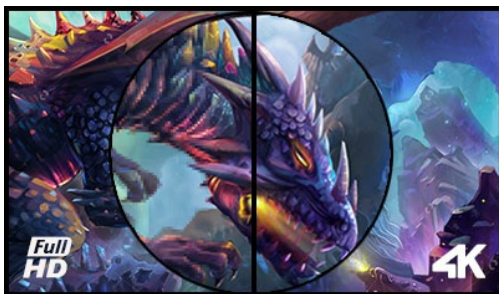

Moniteur gaming 43" garantissant une superbe image en qualité 4K

Intégrés dans une superbe matrice VA, les 8.3 millions de pixels (3840 x 2160) font du G-Master G4380UHSU un écran idéal pour les joueurs sur PC qui souhaitent passer à la 4K. Doté d'un temps de réponse MPRT de 0.4 ms et prenant en charge 144Hz sur DisplayPort, ce moniteur vous permet de prendre des décisions en une fraction de seconde et d'oublier les effets fantômes ou les problèmes de maculage.

La fonction Black Tuner offre une meilleure performance visuelle dans les zones d'ombre et avec FreeSync Premium à bord, vous pouvez être sûr que vos jeux préférés auront désormais un aspect incroyablement net et réaliste.

4K

La Résolution UHD (3840 x 2160), plus connu sous la dénomination 4K, vous offre une zone d'affichage gigantesque avec 4 fois plus d'espace d'information et de travail qu'un écran classique en Full HD. En raison de sa haute densité de points par pouce (DPI), il affichera des images incroyablement fines et pointues.