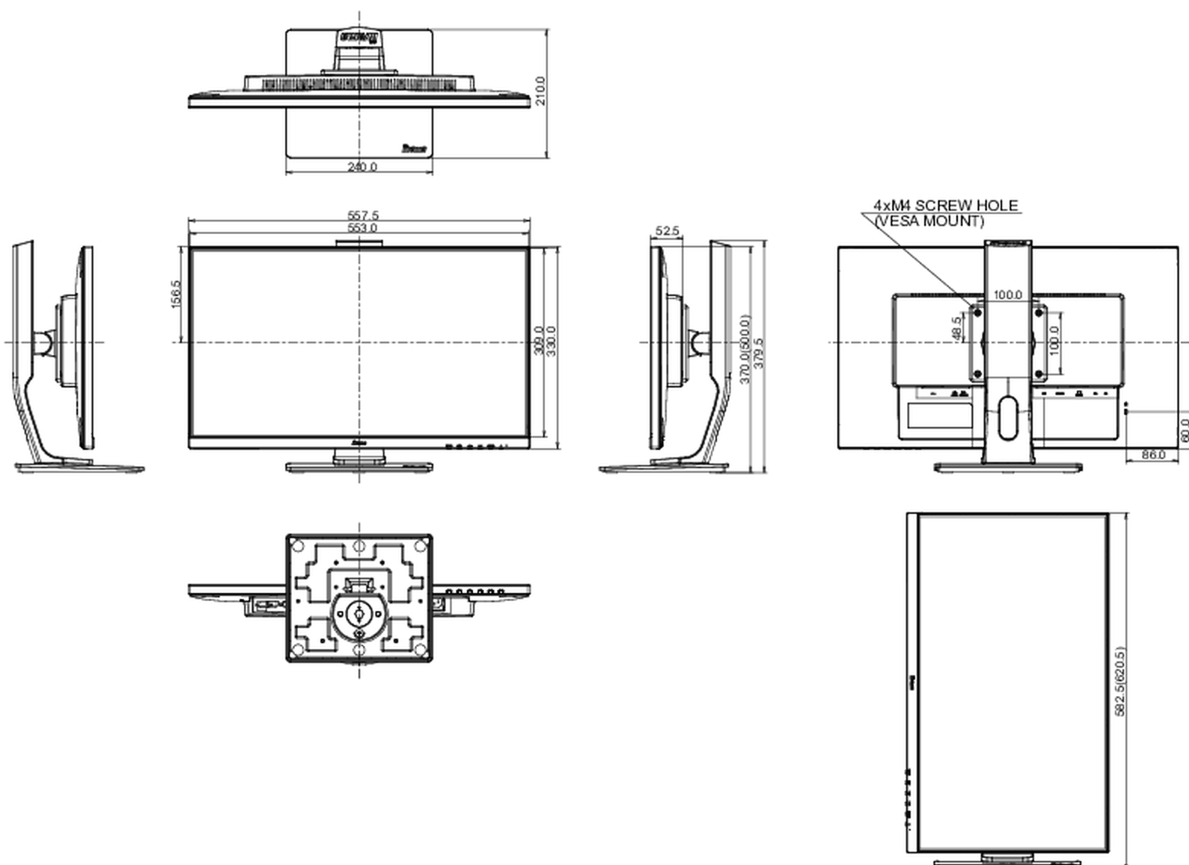

04 MEHANIČKI

Podešavanje položaja prikaza	visina, okret (rotacija), okretanje, nagib
Podešavanje visine	130mm
Rotacija (PIVOT funkcija)	90°
Okretno postolje	90°; 45° levo; 45° desno
Ugao nagiba	22° gore; 5° dole

VESA montiranje	100 x 100mm
Sistem upravljanja kablovima	da

05 UKLJUČENI DODACI

Kablovi	Strujni kabl, USB, HDMI
Ostalo	kratko uputstvo, bezbednosni vodič

06 UPRAVLJANJE NAPAJANJEM

Napajanje	interna
Potrošnja energije	% 1W tipično, 0.5W stand by, 0.26W isključen

07 ODRŽIVOST

Propisi	CE, TÜV-GS, EAC, RoHS podrška, ErP, WEEE, EPEAT, REACH, UKCA
Klasa energetske efikasnosti (Regulation (EU) 2017/1369)	F
REACH SVHC	iznad 0.1%: Olova

08 DIMENZIJE / TEŽINA

Dimenzije proizvoda Š x V x D	557.5 x 370 (500) x 210mm
Dimenzije kutije Š x V x D	695 x 415 x 190mm
Težina (bez kutije)	5.5kg
Težina (sa kutijom)	7.1kg
EAN kod	4948570118656