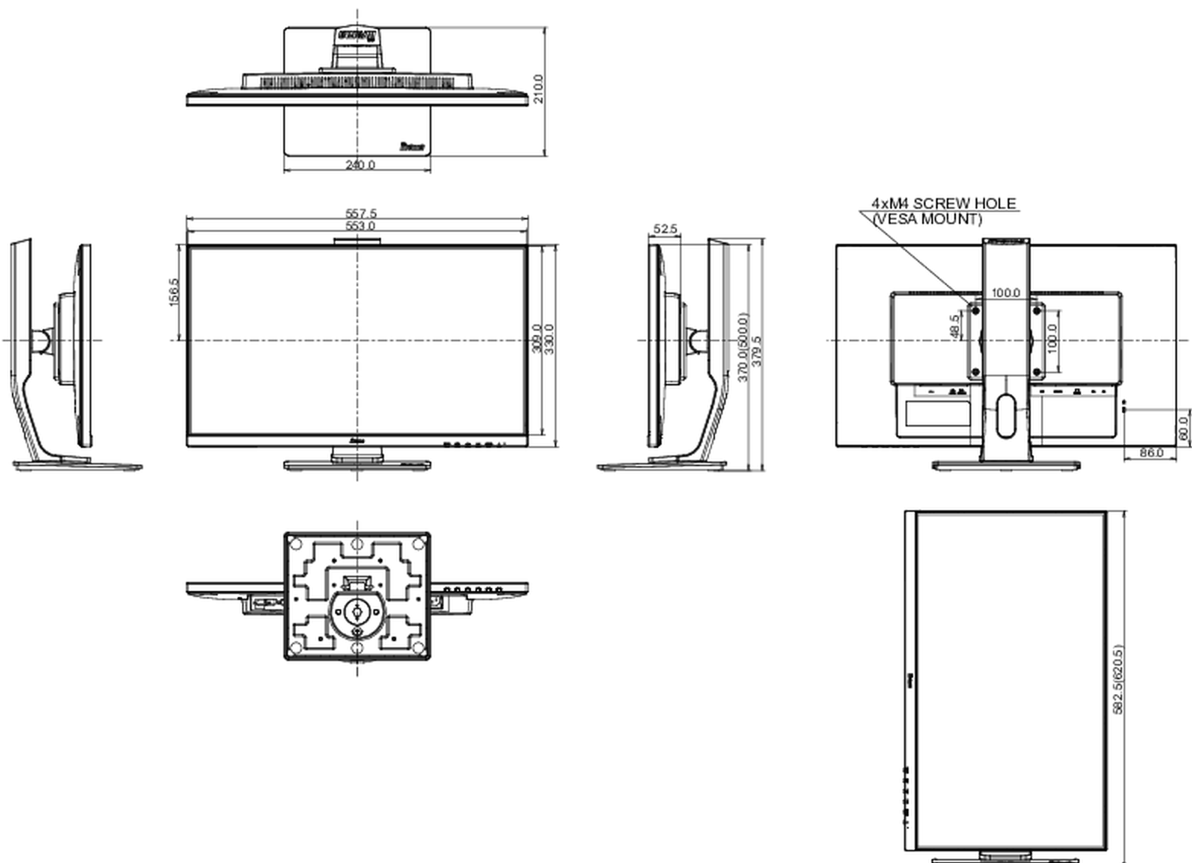

F

REACH SVHC

meer dan 0.1%: Lood

08 AFMETINGEN / GEWICHT

Product afmetingen B x H x D

557.5 x 370 (500) x 210mm

Doos afmetingen B x H x D

695 x 415 x 190mm

Gewicht (zonder doos)

5.5kg

Gewicht (inclusief doos)

7.1kg

EAN code

4948570118656

Alle handelsmerken zijn geregistreerd. Gegevens onder voorbehoud van zetfouten. Specificaties kunnen vooraf en zonder opgaa van reden gewijzigd worden. Alle LCD-panels vallen onder ISO-9241-307:2008 inzake pixelfouten.