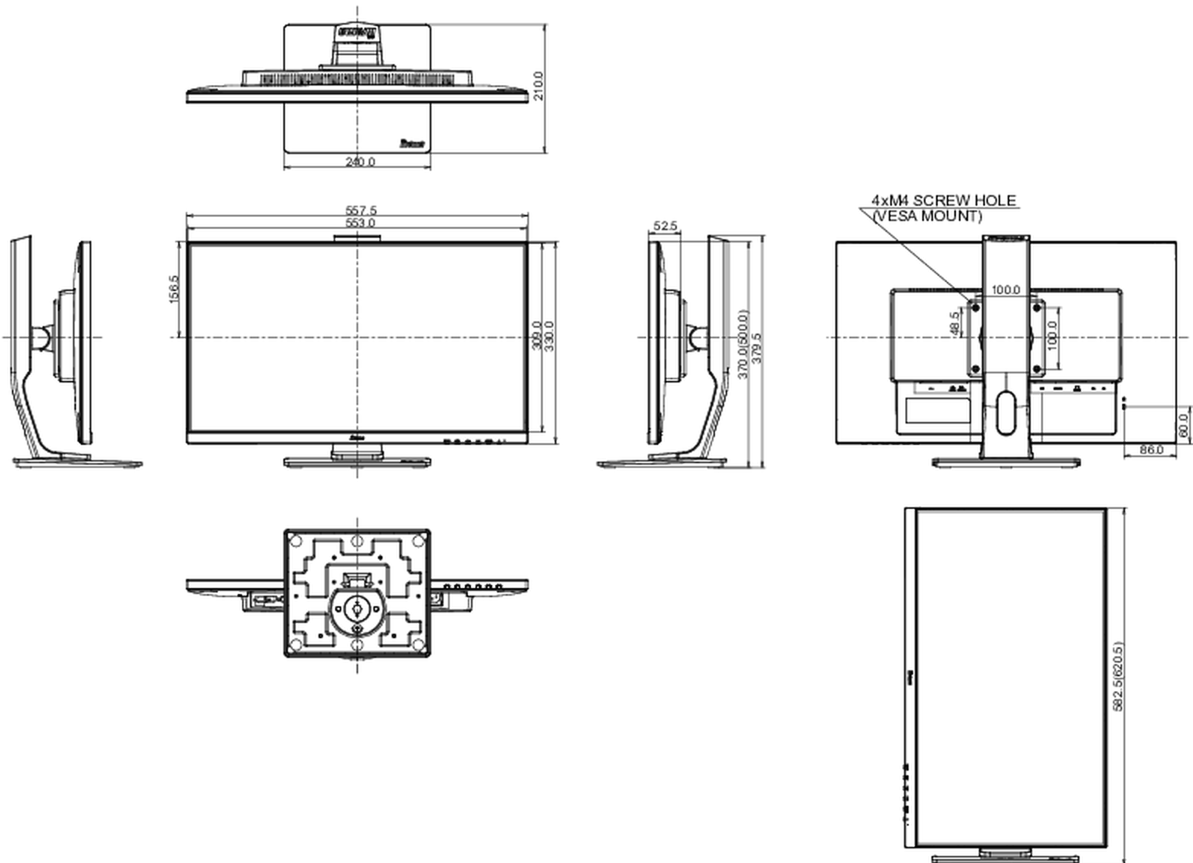

## 08 DIMENSIONS / POIDS

Dimensions produit L x H x P	557.5 x 370 (500) x 210mm
Dimensions de la boîte L x H x P	695 x 415 x 190mm
Poids (sans boîte)	5.5kg
Poids (avec boîte)	7.1kg
Code EAN	4948570118656