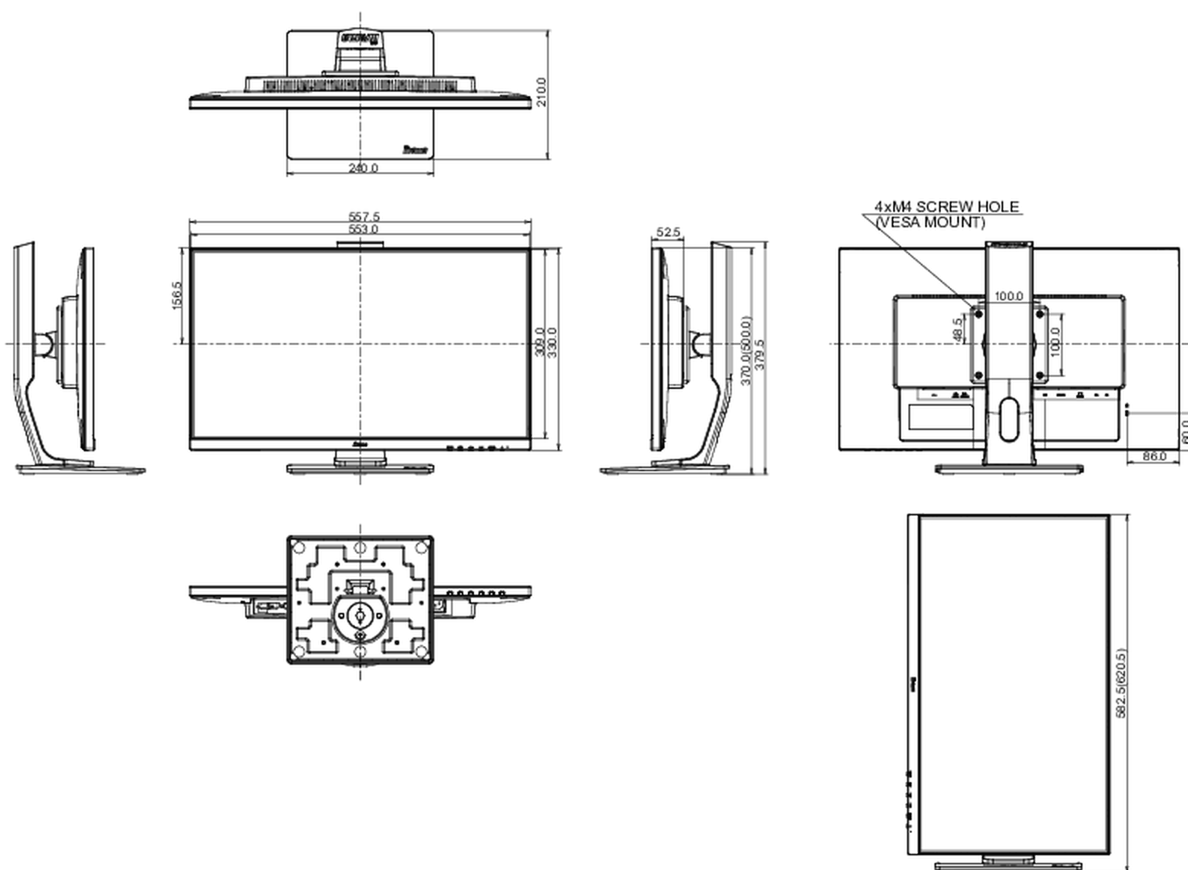

04 MECHANICKÉ ČÁSTI

Úpravy polohy	výška, pivot (rotace), swivel, náklon
Výškově nastavitelné	130mm
Otočný (Pivot)	90°
Úhel otočení	90°; 45° na lefo; 45° na parvo
Úhel náklonu	22° nahoru; 5° dolů
VESA	100 x 100mm
System správy kabelů	ano

07 UDRŽITELNOST

Předpisy	CE, TÜV-GS, EAC, RoHS support, ErP, WEEE, EPEAT, REACH, UKCA
Energetická třída (Regulation (EU) 2017/1369)	F
REACH SVHC	nad 0.1% olova

08 ROZMĚRY / HMOTNOST

Rozměry výrobku Š x V x D	557.5 x 370 (500) x 210mm
Rozměry balení Š x V x D	695 x 415 x 190mm
Váha (bez balení)	5.5kg
Váha (s balením)	7.1kg
EAN code	4948570118656