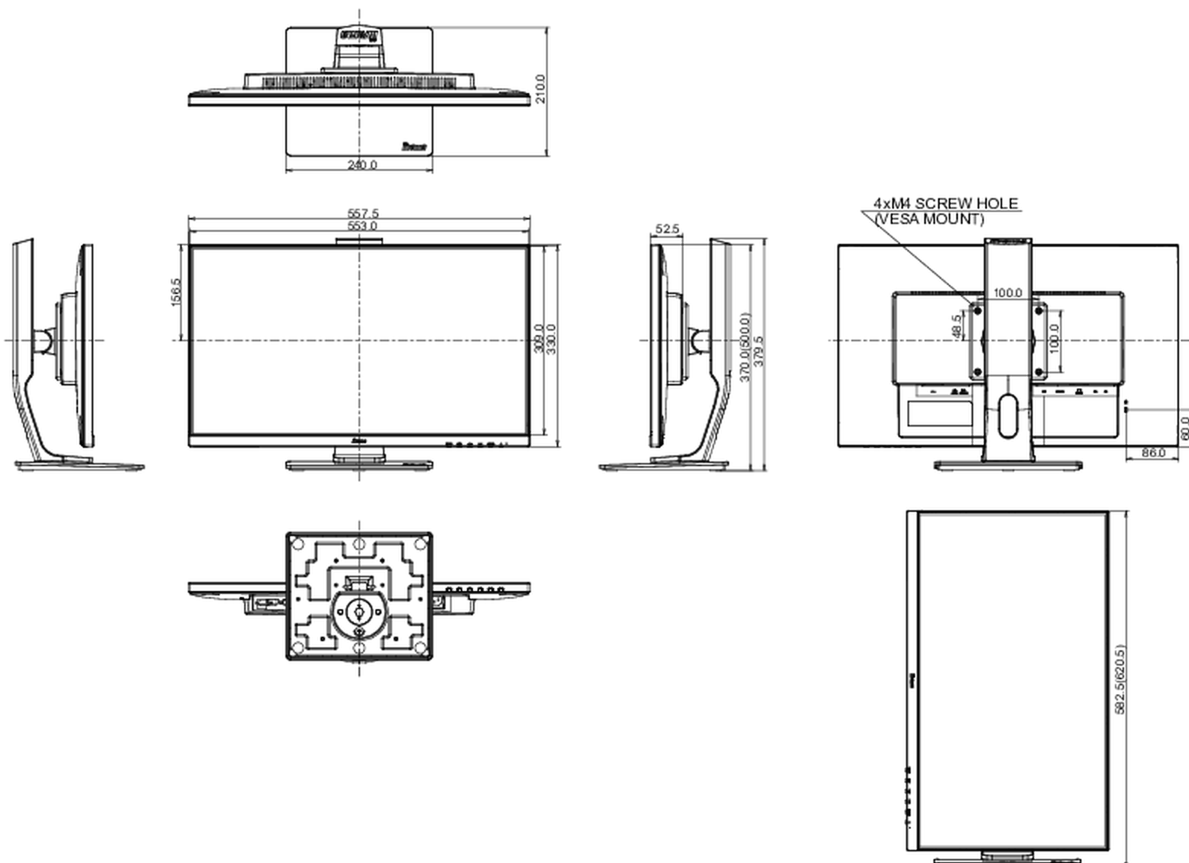

F

REACH SVHC

meer dan 0.1%: Lood

08 AFMETINGEN / GEWICHT

Product afmetingen B x H x D

557.5 x 370 (500) x 210mm

Doos afmetingen B x H x D

695 x 415 x 190mm

Gewicht (zonder doos)

5.5kg

Gewicht (inclusief doos)

7.1kg

EAN code

4948570118656

Alle handelsmerken zijn geregistreerd. Gegevens onder voorbehoud van zetfouten. Specificaties kunnen vooraf en zonder opgaa van reden gewijzigd worden. Alle LCD-panelen vallen onder ISO-9241-307:2008 inzake pixelfouten.