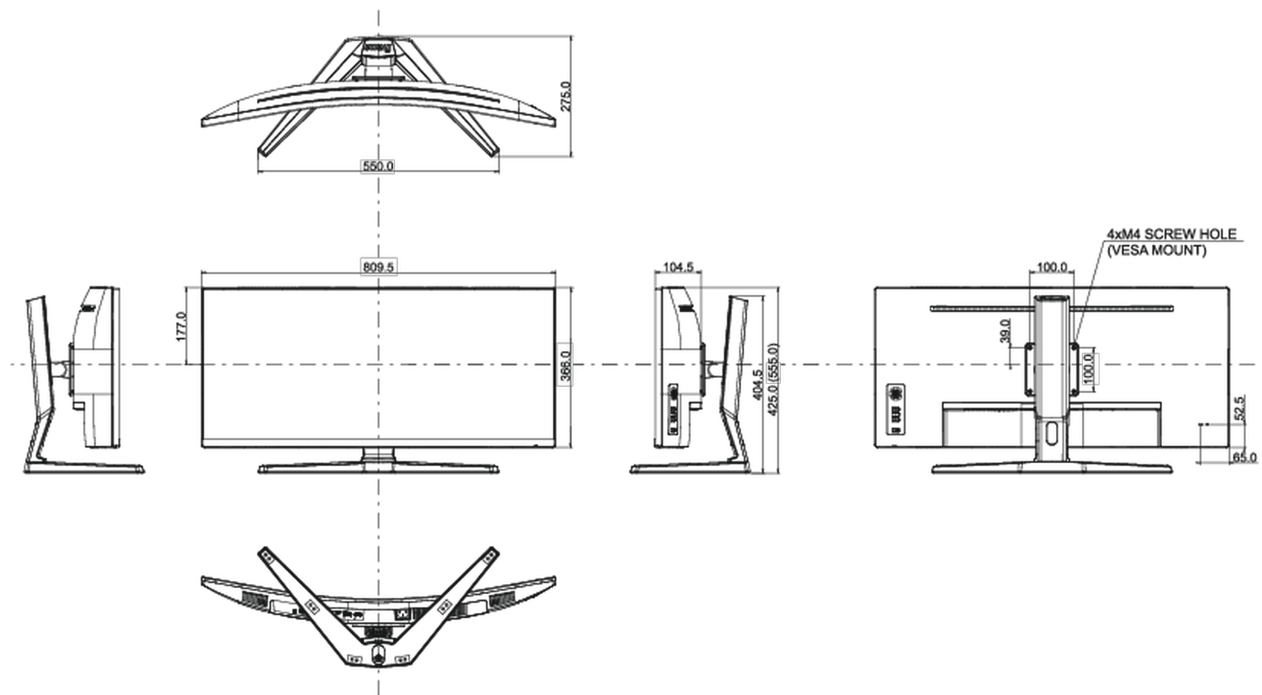

04 МЕХАНИЧЕСКИЕ ХАРАКТЕРИСТИКИ

Эргономика	высота, наклон
------------	----------------

Настройка высоты (HAS)	130мм
Угол наклона экрана	20° вверх; 3° вниз
Крепление VESA	100 x 100mm
Крепления для кабелей	да

05 6.АКСЕССУАРЫ

Кабели	Питание, USB, HDMI, DP, USB-C
Прочее	Краткое руководство по началу работы, Руководство по безопасности

06 POWER-MANAGEMENT

Блок питания	внутренний
Питание	AC 100 - 240V, 50/60Гц
Потребляемая мощность	56W стандарт, 0.5W ожидание, 0.5W отключено

07 СТАНДАРТЫ

Сертификаты	CE, TÜV-Bauart, EAC, VCCI-B, PSE, RoHS support, ErP, WEEE, REACH, UKCA
REACH SVHC	свинца, превышает 0.1%

08 РАЗМЕР / ВЕС

Размер продукта Ш x В x Г	809.5 x 425 (555) x 275мм
Размер коробки Ш x В x Г	900 x 480 x 282мм
Вес (без упаковки)	8.7кг
Вес (с упаковкой)	12кг
EAN код	4948570118700