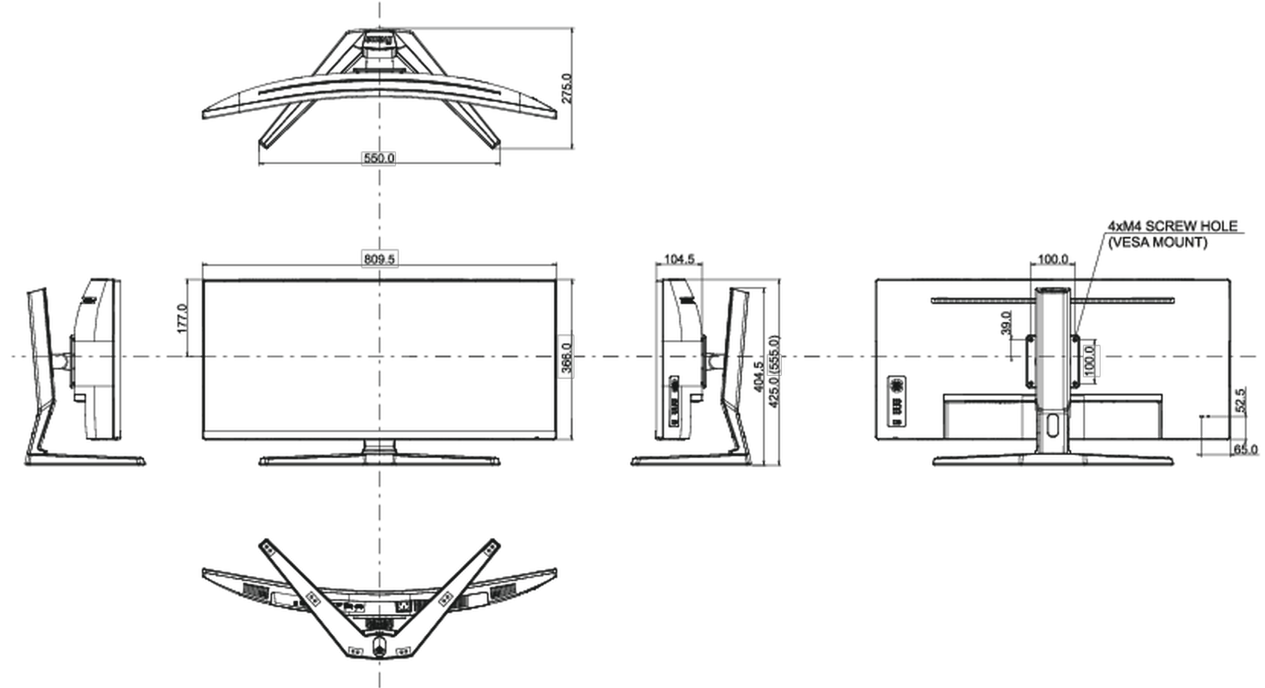

05 PAKET İÇERİĞİNDEKİ AKSESUARLAR

Kablolar

güç, USB, HDMI, DP, USB-C

06 GÜÇ YÖNETİMİ

Güç kaynağı

AC 100 - 240V, 50/60Hz

Güç kullanımı

56W tipik, 0.5W stand by, 0.5W off mode

07 ÖLÇÜLER / AĞIRLIK

Ürün boyutları G x Y x D

809.5 x 425 (555) x 275mm

Kutu boyutları G x Y x D

900 x 480 x 282mm

Ağırlık (kutu hariç)

8.7kg

Ağırlık (kutu ile birlikte)

12kg

EAN kodu

4948570118700

All trademarks and registered trademarks acknowledged. E & O E. Specification subject to change without notice. All LCD's comply with ISO-9241-307:2008 in connection with pixel defects.

© IIYAMA CORPORATION. ALL RIGHTS RESERVED