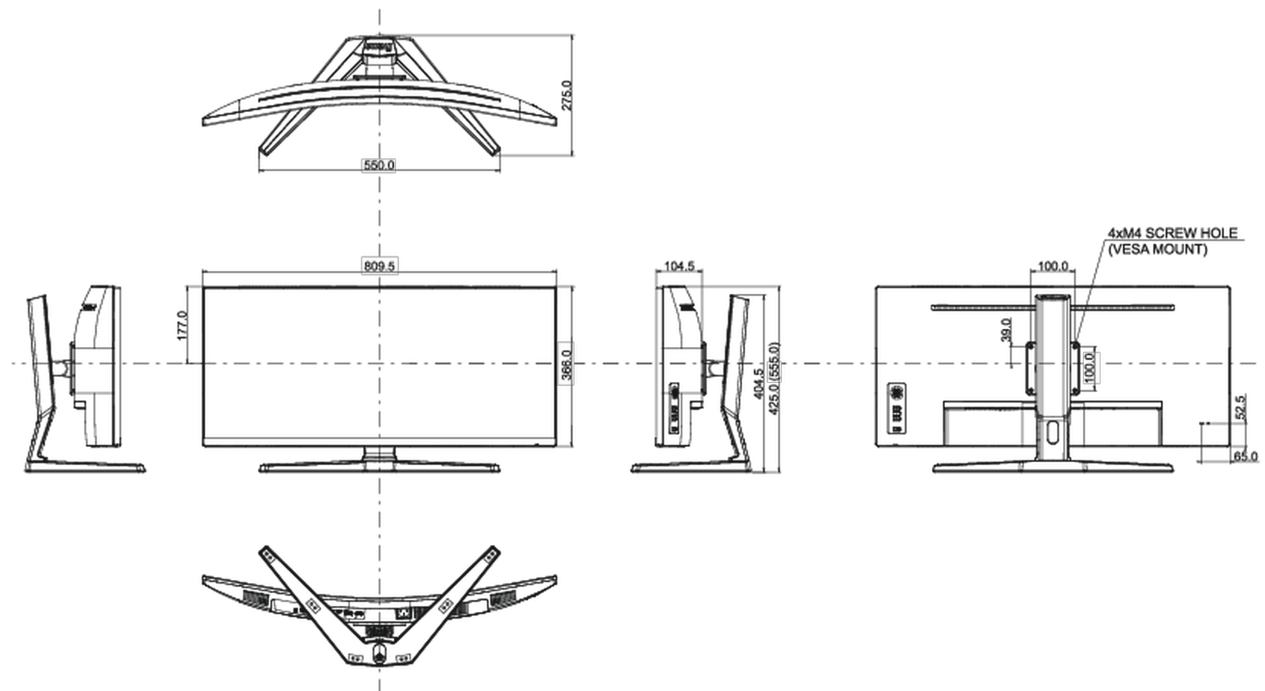

Kablovi

Strujni kabl, USB, HDMI, DP, USB-C

Ostalo

kratko uputstvo, bezbednosni vodič

06 UPRAVLJANJE NAPAJANJEM

Napajanje

interna

Potrošnja energije

% 1W tipično, 0.5W stand by, 0.5W isključen

07 ODRŽIVOST

Propisi

CE, TÜV-Bauart, EAC, VCCI-B, PSE, RoHS podrška, ErP, WEEE, REACH, UKCA

Klasa energetske efikasnosti (Regulation (EU) 2017/1369)

G

REACH SVHC

iznad 0.1%: Olova

08 DIMENZIJE / TEŽINA

Dimenzije proizvoda Š x V x D

809.5 x 425 (555) x 275mm

Dimenzije kutije Š x V x D

900 x 480 x 282mm

Težina (bez kutije)

8.7kg

Težina (sa kutijom)

12kg

EAN kod

4948570118700

All trademarks and registered trademarks acknowledged. E & O E. Specification subject to change without notice. All LCD's comply with ISO-9241-307:2008 in connection with pixel defects.