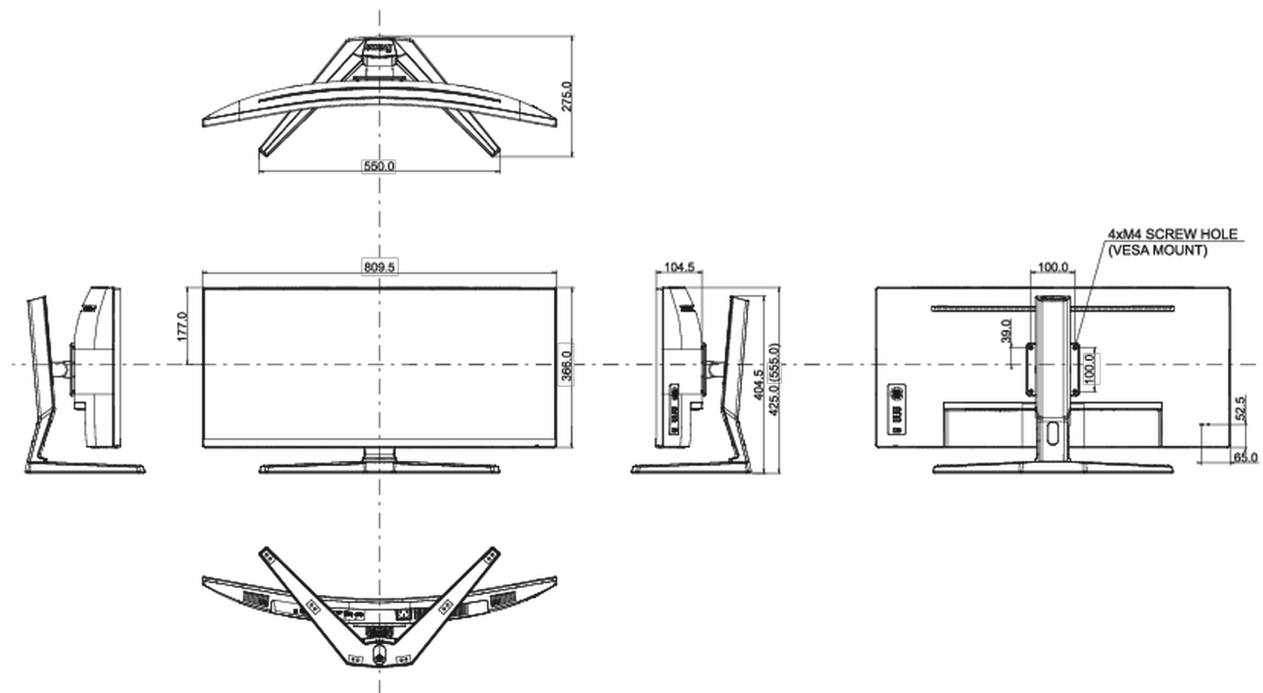

Кабели

Питание, USB, HDMI, DP, USB-C

Прочее

Краткое руководство по началу работы, Руководство по безопасности

06 POWER-MANAGEMENT

Блок питания

внутренний

Питание

AC 100 - 240V, 50/60Гц

Потребляемая мощность

56W стандарт, 0.5W ожидание, 0.5W отключено

07 СТАНДАРТЫ

Сертификаты

CE, TÜV-Bauart, EAC, VCCI-B, PSE, RoHS support, ErP, WEEE, REACH, UKCA

REACH SVHC

свинца, превышает 0.1%

08 РАЗМЕР / ВЕС

Размер продукта Ш x В x Г

809.5 x 425 (555) x 275мм

Размер коробки Ш x В x Г

900 x 480 x 282мм

Вес (без упаковки)

8.7кг

Вес (с упаковкой)

12кг

EAN код

4948570118700

Все товарные знаки и торговые марки являются собственностью их владельцев и они защищены. Ошибки и изменения допускаются. Спецификации могут быть изменены без уведомления. Все LCD мониторы соответствуют стандарту ISO-9241-307:2008 по политике битых пикселей.