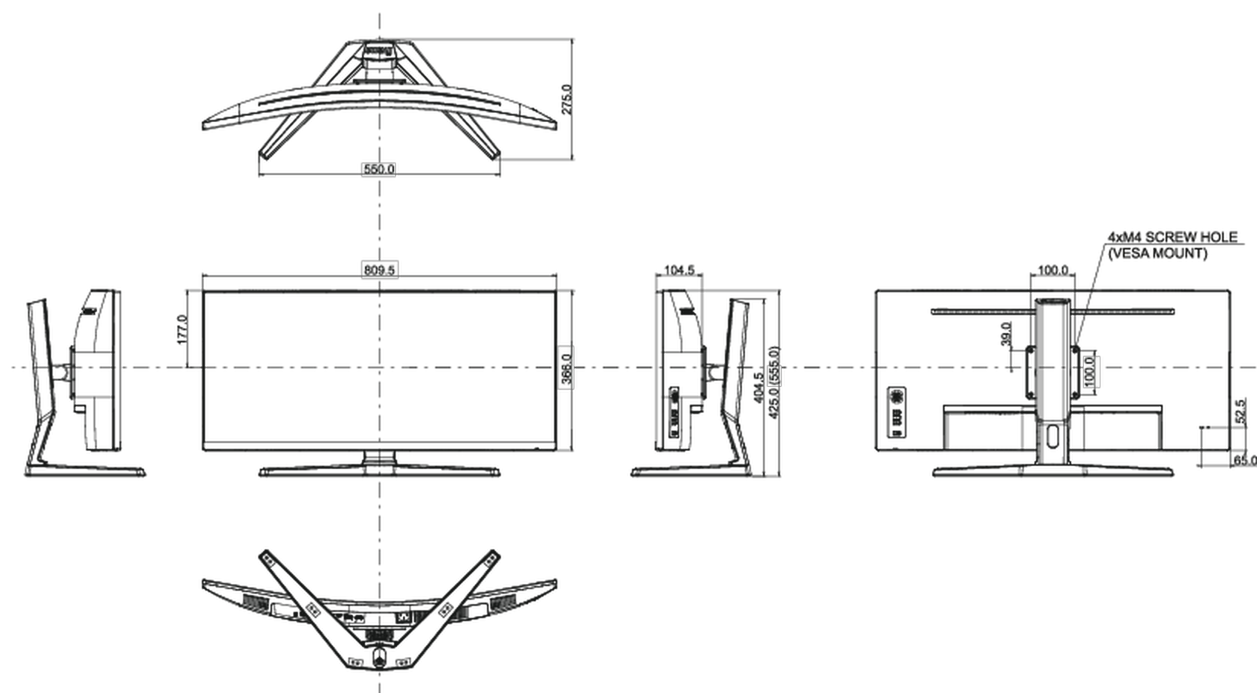

## 08 WYMIARY / WAGA

Wymiary produktu szer. x wys. x gł.	809.5 x 425 (555) x 275mm
Wymiary pudła szer. x wys. x gł.	900 x 480 x 282mm
Waga (bez pudła)	8.7kg
Waga (z pudłem)	12kg
Kod EAN	4948570118700

*Wszystkie znaki towarowe zastrzeżone. Pomyłki i wprowadzanie zmian zastrzeżone. Specyfikacje produktów mogą ulec zmianie bez wcześniejszego zawiadomienia. Wszystkie monitory LCD iiyama są zgodne z normą ISO-9241-307:2008 określającą liczbę i rodzaj defektów matrycy.*