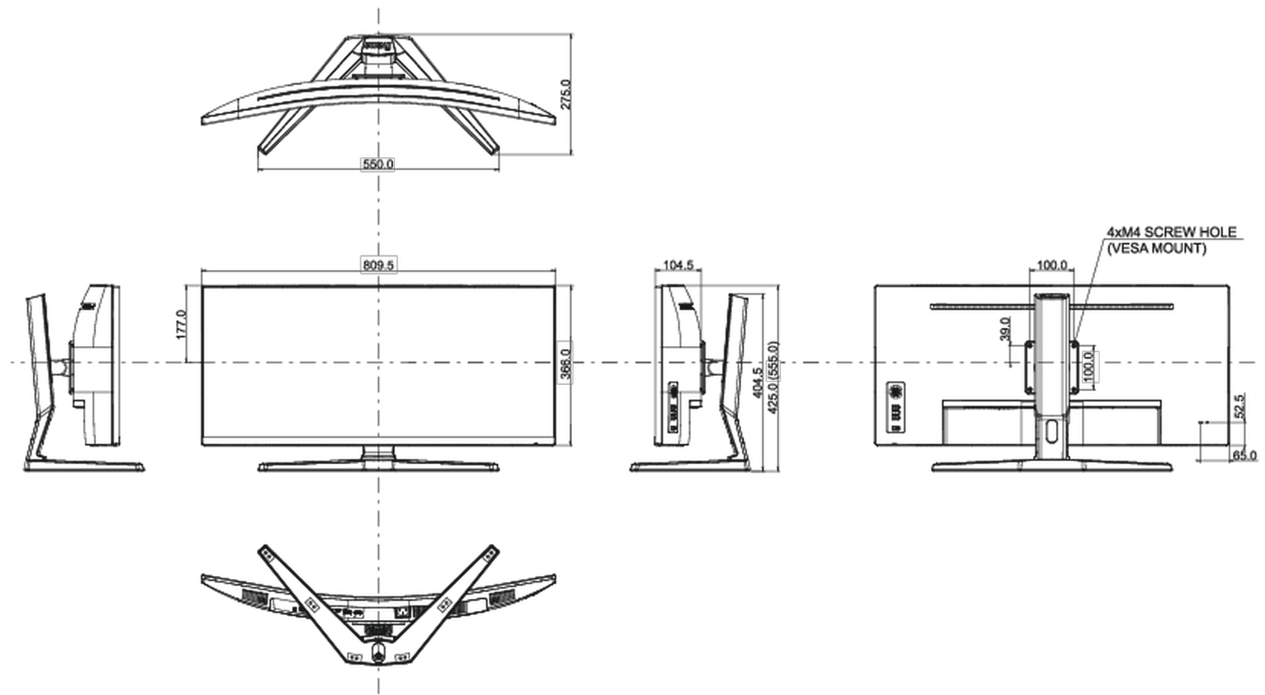

04 MECHANISME

Positieaanpassingen	hoogte, kantelen
Hoogte-instelling	130mm
Kantelhoek	20° omhoog; 3° omlaag
VESA montage	100 x 100mm
Kabelmanagement systeem	ja

05 INBEGREPEN ACCESSOIRES

Kabels	Stroom, USB, HDMI, DP, USB-C
Overige	Quick guide handleiding, veiligheidsinstructies

08 AFMETINGEN / GEWICHT

Product afmetingen B x H x D	809.5 x 425 (555) x 275mm
Doos afmetingen B x H x D	900 x 480 x 282mm
Gewicht (zonder doos)	8.7kg
Gewicht (inclusief doos)	12kg
EAN code	4948570118700