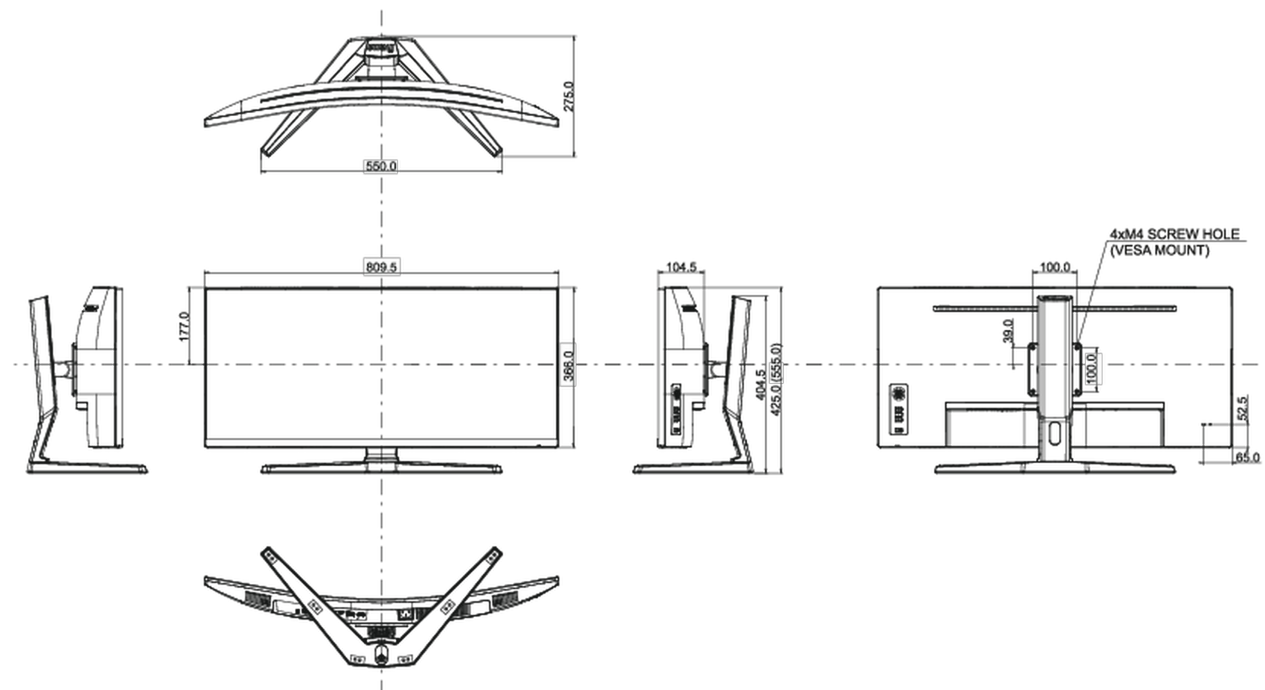

04 MECCANICA

Regolazione posizione display	altezza, tilt
Regolazione altezza	130mm
Angolo di inclinazione	20° alto; 3° giù
Montaggio VESA	100 x 100mm
Passaggio cavi	si

05 ACCESSORI INCLUSI

Cavo di alimentazione, USB, HDMI, DP, USB-C

Classe efficienza energetica (Regulation (EU) 2017/1369) G

REACH SVHC sopra 0.1%: Piombo

08 DIMENSIONI / PESO

Prodotti dimensioni L x H x P 809.5 x 425 (555) x 275mm

Box dimensioni L x H x P 900 x 480 x 282mm

Peso (netto) 8.7kg

Peso (lordo) 12kg

EAN code 4948570118700

Tutti i marchi e i marchi registrati citati. E & O E. Specifiche soggette a modifiche senza preavviso. Tutti i display LCD è conforme alla norma ISO-9241-307:2008 in connessione con difetti dei pixel.