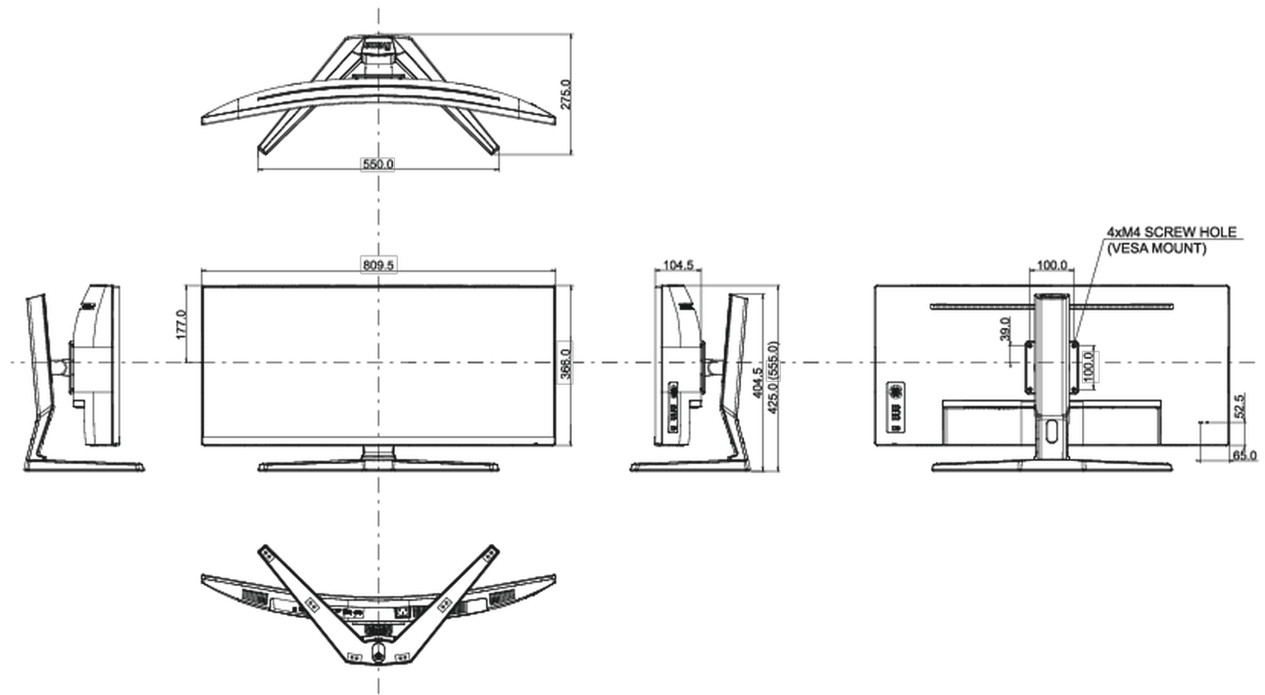

04 MECHANIKUS

Kijelző helyzetének beállításai	magasság, billenthető
---------------------------------	-----------------------

Magasság beállítása	130mm
Hajlásszög	20° fel; 3° le
VESA állvány	100 x 100mm
Kábelkezelő rendszer	igen

Termék méretei Sz x H x M	809.5 x 425 (555) x 275mm
Doboz méretei Sz x H x M	900 x 480 x 282mm
Súly (doboz nélkül)	8.7kg
Súly (dobozzal)	12kg
EAN kód	4948570118700

All trademarks and registered trademarks acknowledged. E & O E. Specification subject to change without notice. All LCD's comply with ISO-9241-307:2008 in connection with pixel defects.