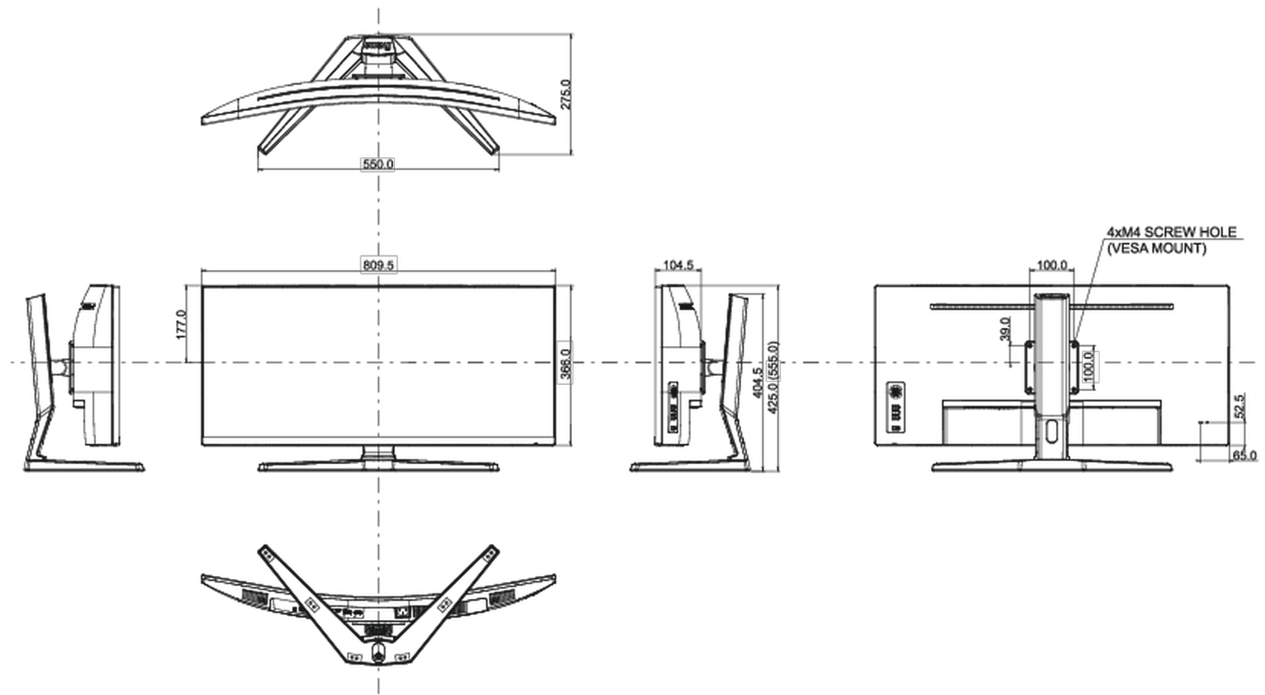

## 08 DIMENSIONS / POIDS

<b>Dimensions produit L x H x P</b>	809.5 x 425 (555) x 275mm
<b>Dimensions de la boîte L x H x P</b>	900 x 480 x 282mm
<b>Poids (sans boîte)</b>	8.7kg
<b>Poids (avec boîte)</b>	12kg
<b>Code EAN</b>	4948570118700