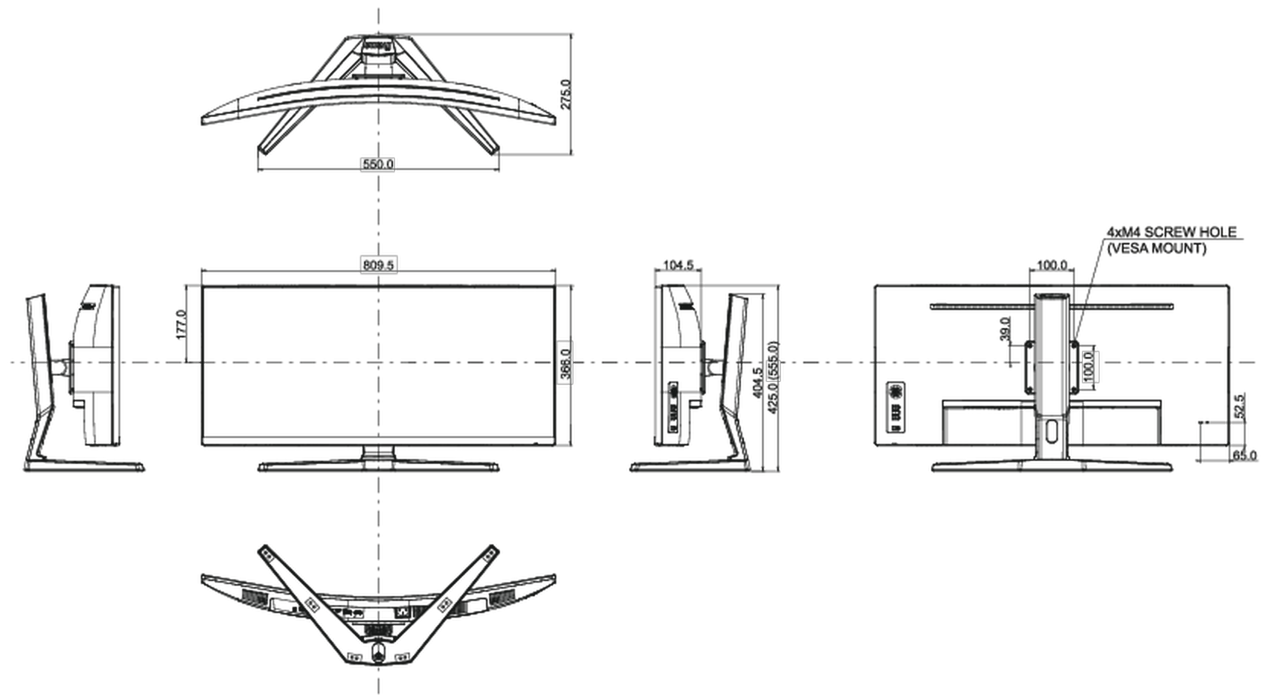

## 04 ASPECTOS MECÁNICOS

<b>Soporte de altura regulable</b>	altura, inclinación
<b>Ajuste de altura</b>	130mm
<b>Ángulo de inclinación</b>	20° arriba; 3° abajo
<b>Montaje VESA</b>	100 x 100mm
<b>Sistema de gestión de cables</b>	si

## 08 DIMENSIONES / PESO

<b>Producto dimensiones W x H x D</b>	809.5 x 425 (555) x 275mm
<b>Dimensiones de la caja (ancho x alto x fondo)</b>	900 x 480 x 282mm
<b>Peso (sin caja)</b>	8.7kg
<b>Peso (con caja)</b>	12kg
<b>Código EAN</b>	4948570118700