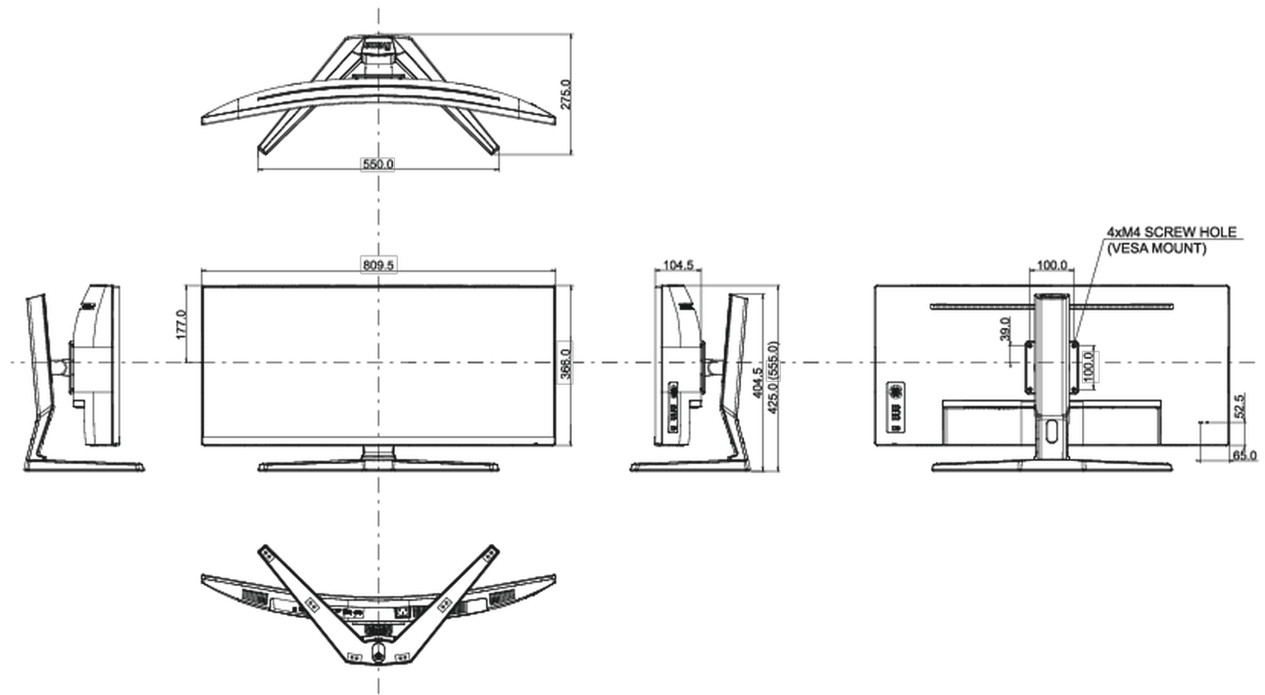

## 08 AFMETINGEN / GEWICHT

Product afmetingen B x H x D	809.5 x 425 (555) x 275mm
Doos afmetingen B x H x D	900 x 480 x 282mm
Gewicht (zonder doos)	8.7kg
Gewicht (inclusief doos)	12kg
EAN code	4948570118700