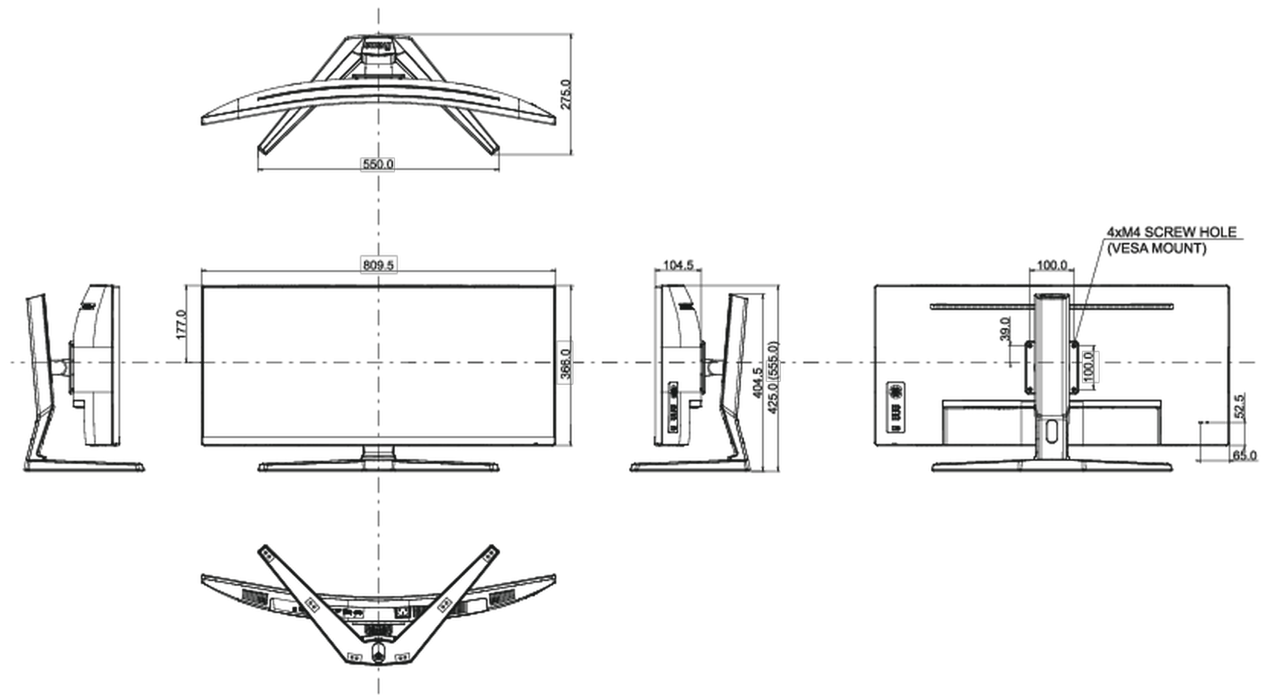

## 08 AFMETINGEN / GEWICHT

Product afmetingen B x H x D	809.5 x 425 (555) x 275mm
Doos afmetingen B x H x D	900 x 480 x 282mm
Gewicht (zonder doos)	8.7kg
Gewicht (inclusief doos)	12kg
EAN code	4948570118700