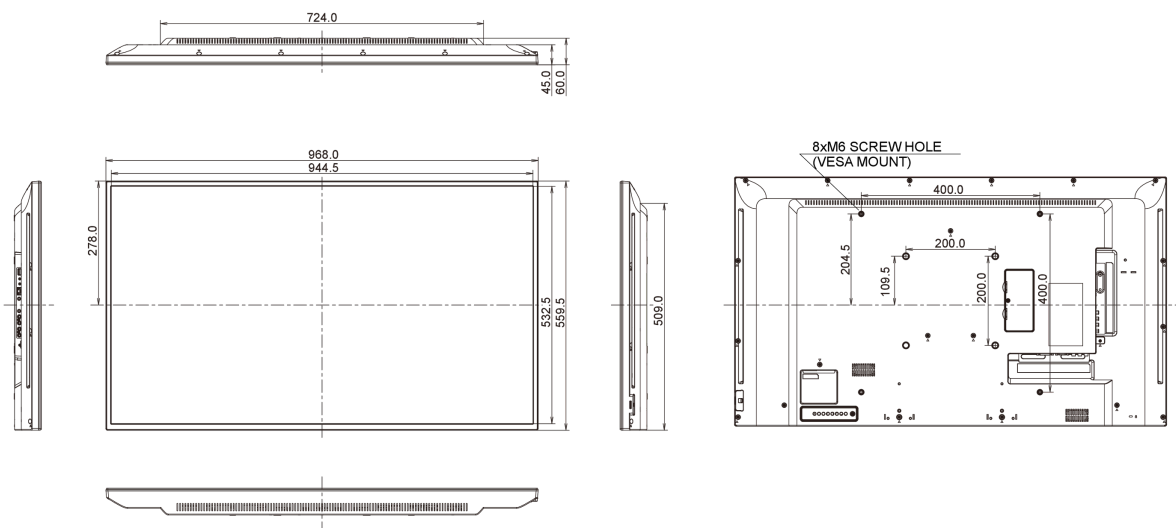

08 СТАНДАРТЫ

Сертификаты	CE, TÜV-Bauart, EAC, RoHS support, ErP, WEEE, REACH
REACH SVHC	свинца, превышает 0.1%

09 РАЗМЕР / ВЕС

Размер продукта Ш x В x Г	968 x 559.5 x 61мм
Размер коробки Ш x В x Г	1070 x 696 x 159мм
Вес (без упаковки)	8.7кг
Вес (с упаковкой)	10.75кг
EAN код	4948570119493