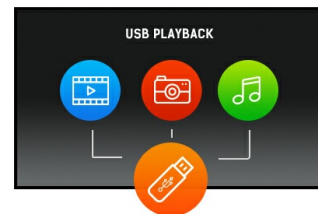

Profesionalni Full HD ekran velikog formata od 43" sa reprodukcijom USB medija

ProLite LE4340S je 43" profesionalni Full HD LED ekran, dizajniran da radi bez ventilatora. Uključujući najnoviju VA tehnologiju, ekran garantuje sjajan pregled iz svih uglova, veliku osvetljenost i izuzetnu jasnoću boja. Širok raspon audio i video ulaza osigurava kompatibilnost povezivanja sa velikim brojem uređaja. ProLite LE4340S je spreman za jednostavno montiranje pomoću zidnog nosača (VESA standard). Ovaj ekran će odgovarati širokom rasponu primena uključujući oglašavanje u javnim prostorima, maloprodaju, izložbene i konferencijske centre, POS / POI, kontrolne sobe i proizvodne prostore.

VA matrica

Tehnologija VA panela nudi veći kontrast, tamnije crne i mnogo bolje uglove gledanja od standardne TN tehnologije. Ekran će izgledati dobro bez obzira pod kojim uglom gledate.

USB Playback

Monitor podržava reprodukciju prezentacija, videa i gotovo bilo koje vrste sadržaja sačuvanih na USB uređaju ili u unutrašnjoj memoriji.

03 KARAKTERISTIKE

Maksimalno neprekidno radno vreme	16/7
Reprodukcija medija	da
Kućište (okvir)	plastika

04 OPŠTE

OSD jezici	EN, DE, FR, ES, IT, RU, JP, CZ, NL, PL
Kontrolni tasteri	Uključivanje, Isključivanje zvuka, Ulaz, +, -, Gore, Dole, Meni
Korisničke kontrole	slika (režim slike, resetovanje, pozadinsko osvetljenje, kontrast, osvetljenost, nijansa, boja, oština, napredno, format i iverice), zvuk (režim zvuka, resetovanje, bas, visoki tonovi, audio izlaz, napredni), opšta podešavanja (jezik, ID monitora, ECO režim, automatska pretraga, sat, zakazivanje, tajmer za spavanje, automatsko isključivanje, automatsko podešavanje, pomeranje piksela, podešavanja kontrole, logo otvaranja, fabrička podešavanja), mrežna podešavanja (pogledajte podešavanja mreže, mrežna podešavanja, statička IP konfiguracija, digitalni mediji renderer, buđenje na LAN-u, naziv mreže)
Plug&Play	DDC2B, Mac OSX