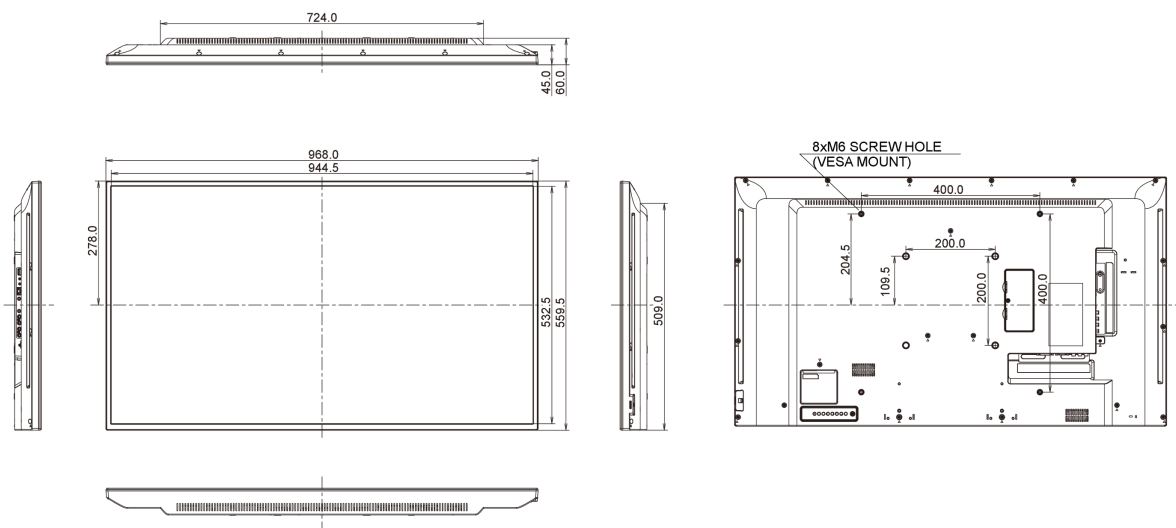

## 09 РАЗМЕР / ВЕС

Размер продукта Ш x В x Г	968 x 559.5 x 61мм
Размер коробки Ш x В x Г	1070 x 696 x 159мм
Вес (без упаковки)	8.7кг
Вес (с упаковкой)	10.75кг
EAN код	4948570119493

Все товарные знаки и торговые марки являются собственностью их владельцев и они защищены. Ошибки и изменения допускаются. Спецификации могут быть изменены без уведомления. Все LCD мониторы соответствуют стандарту ISO-9241-307:2008 по политике битых пикселей.