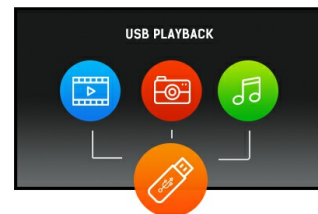

Playback USB

Le moniteur permet le visionnage de présentations, vidéo et Presque tout type de contenu sur une clé USB sur l'entrée USB ou la mémoire interne.