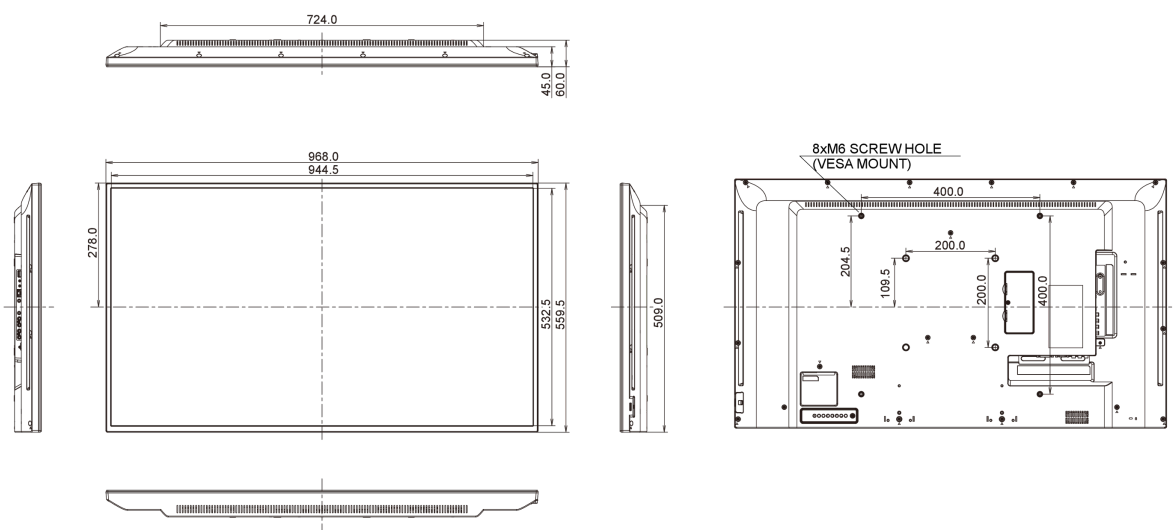

09 ROZMĚRY / HMOTNOST

Rozměry výrobku Š x V x D	968 x 559.5 x 61mm
Rozměry balení Š x V x D	1070 x 696 x 159mm
Váha (bez balení)	8.7kg
Váha (s balením)	10.75kg
EAN code	4948570119493

Všechny ochranné známky jsou registrovány a chráněny. Vyhrazené právo na změny. Veškeré ploché panely LCD splňují normu ISO-9241-307:2008 v oblasti počtu vadných pixelů.