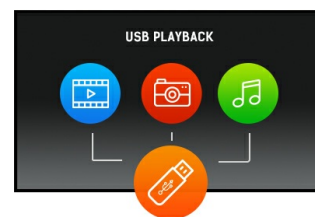

ProLite LE4340S - profesionální velkoformátový displej 43" Full HD s přehráváním USB médií

ProLite LE4340S je 43" Full HD displej s profesionálním LED podsvícením a bez větráku. Začleněna je nejnovější Commercial Grade VA technologie panelu. Displej tak zaručuje vynikající zobrazení ze všech úhlů, vysoký jas a výjimečnou barevnou jasnost. Široká škála video a audio vstupů zajišťuje kompatibilitu s různými platformami. ProLite LE4340S je připraven pro snadnou instalaci pomocí VESA držáku na zeď. Tento displej bude vyhovovat pro obrovskou škálu aplikací včetně veřejných signage, maloobchodů, výstav a konferenčních center, POS / POI, dispečinků a výrobních zařízení.

VA

VA panel technology offers higher contrast, darker blacks and much better viewing angles than standard TN technology. The screen will look good no matter what angle you look at it.

USB Playback

Monitor podporuje přehrávání prezentací, videí a téměř jakéhokoliv typ obsahu uloženého v zařízení USB nebo v interní paměti.

02 ROZHRANÍ / KONEKTORY / OVLÁDÁNÍ

Analogové vstupní porty	VGA x1
Digitální vstupní porty	HDMI x3 (2.0)
Audio input	Mini jack x1 (pro VGA)
Řídící vstup monitoru	RS-232c x1 RJ45 (LAN) x1 IR x1
Audio Out	RCA (L/R) x1 Reproduktory 2 x 10W
Řídící výstup monitoru	RS-232c x1 IR smyčka x1
HDCP	ano
USB ports	x1 (2.0 media playback)