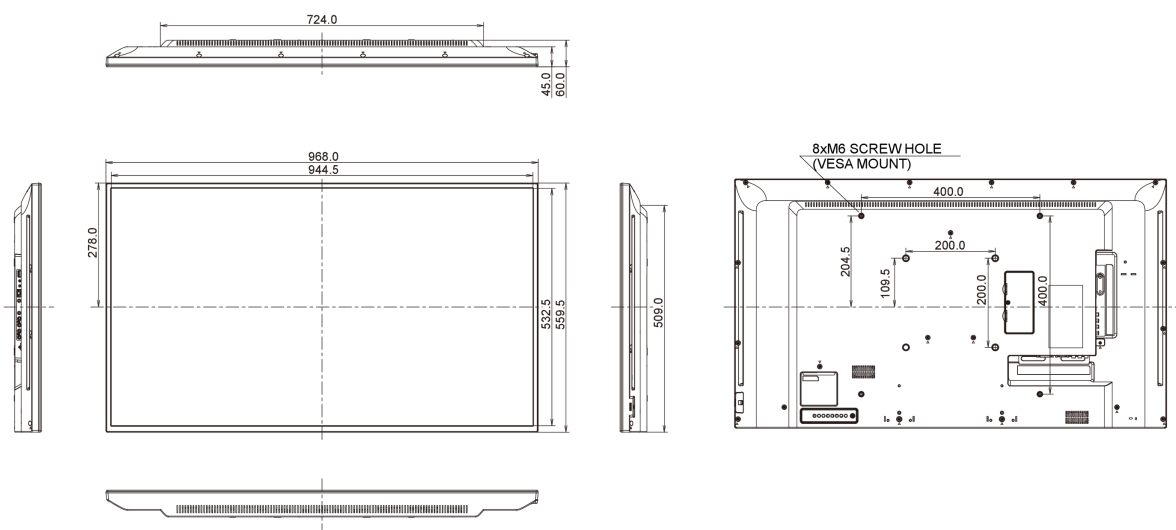

08 СТАНДАРТЫ

Сертификаты	CE, TÜV-Bauart, EAC, RoHS support, ErP, WEEE, REACH
REACH SVHC	свинца, превышает 0.1%

09 РАЗМЕР / ВЕС

Размер продукта Ш x В x Г	968 x 559.5 x 61мм
Размер коробки Ш x В x Г	1070 x 696 x 159мм
Вес (без упаковки)	8.7кг
Вес (с упаковкой)	10.75кг
EAN код	4948570119493