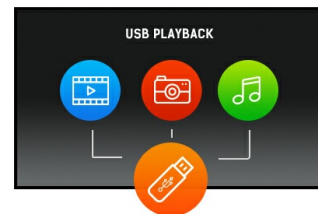

USB media afspeelfunctie

De USB afspeelfunctie van de monitor ondersteunt het afspelen van video's en foto's van bijna elk bestandstype.