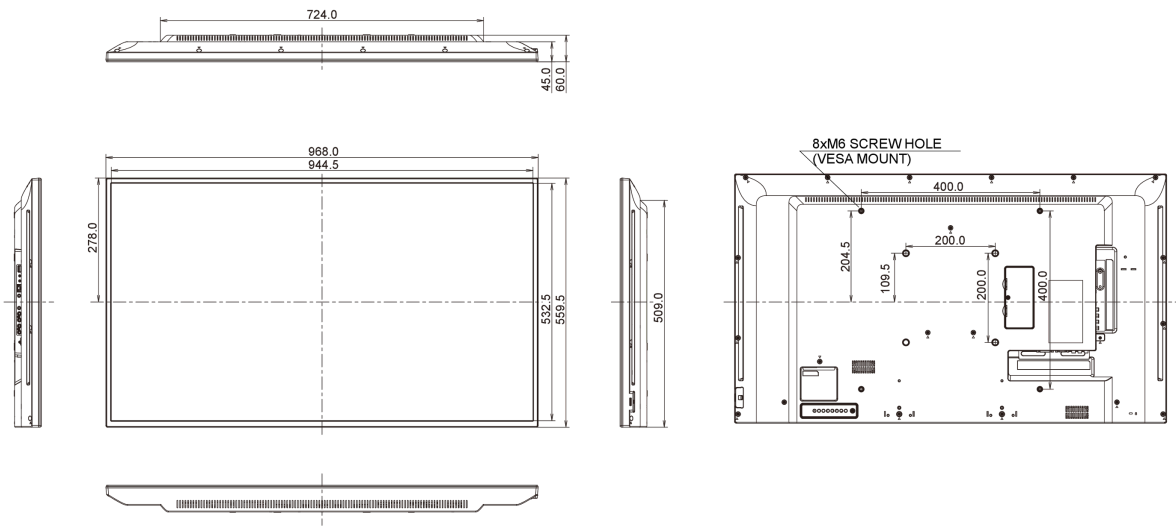

09 AFMETINGEN / GEWICHT

Product afmetingen B x H x D	968 x 559.5 x 61mm
Doos afmetingen B x H x D	1070 x 696 x 159mm
Gewicht (zonder doos)	8.7kg
Gewicht (inclusief doos)	10.75kg
EAN code	4948570119493

Alle handelsmerken zijn geregistreerd. Gegevens onder voorbehoud van zetfouten. Specificaties kunnen vooraf en zonder opgave van reden gewijzigd worden. Alle LCD-panels vallen onder ISO-9241-307:2008 inzake pixelfouten.