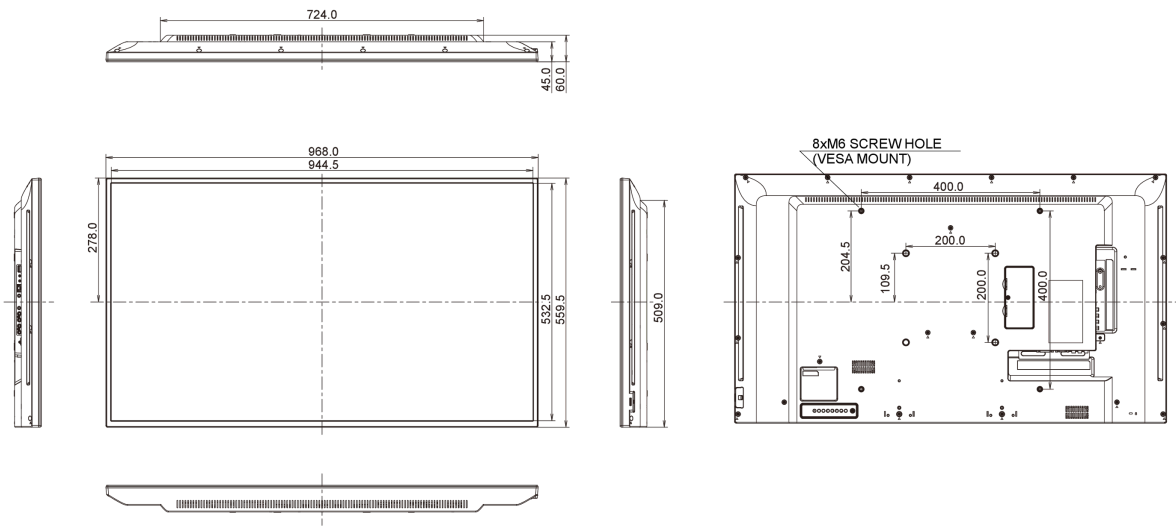

## 09 DIMENSIONS / POIDS

<b>Dimensions produit L x H x P</b>	968 x 559.5 x 61mm
<b>Dimensions de la boîte L x H x P</b>	1070 x 696 x 159mm
<b>Poids (sans boîte)</b>	8.7kg
<b>Poids (avec boîte)</b>	10.75kg
<b>Code EAN</b>	4948570119493