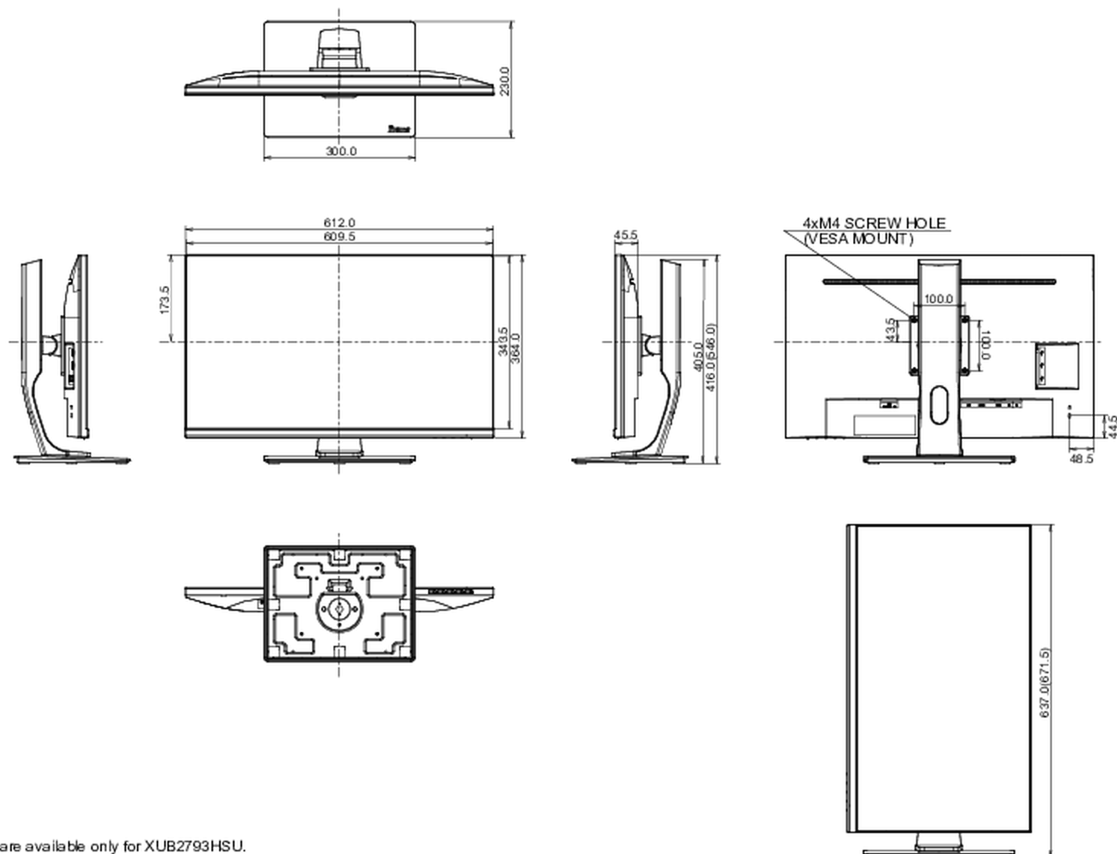

Крепление VESA

100 x 100mm

05 6.АКСЕССУАРЫ

Кабели

Питание, HDMI

Прочее

Краткое руководство по началу работы, Руководство по безопасности

06 POWER-MANAGEMENT

Блок питания

внутренний

Питание

AC 100 - 240V, 50/60Гц

Потребляемая мощность

19W стандарт, 0.5W ожидание, 0.5W отключено

07 СТАНДАРТЫ

Сертификаты

CE, TÜV-Bauart, EAC, VCCI-B, PSE, RoHS support, ErP, WEEE, REACH, UKCA

REACH SVHC

свинца, превышает 0.1%

08 РАЗМЕР / ВЕС

Размер продукта Ш x В x Г

612 x 416(546) x 230мм

Размер коробки Ш x В x Г

736 x 434 x 187мм

Вес (без упаковки)

6.7кг

Вес (с упаковкой)

8.5кг

EAN код

4948570118793

* USB are available only for XUB2793HSU.