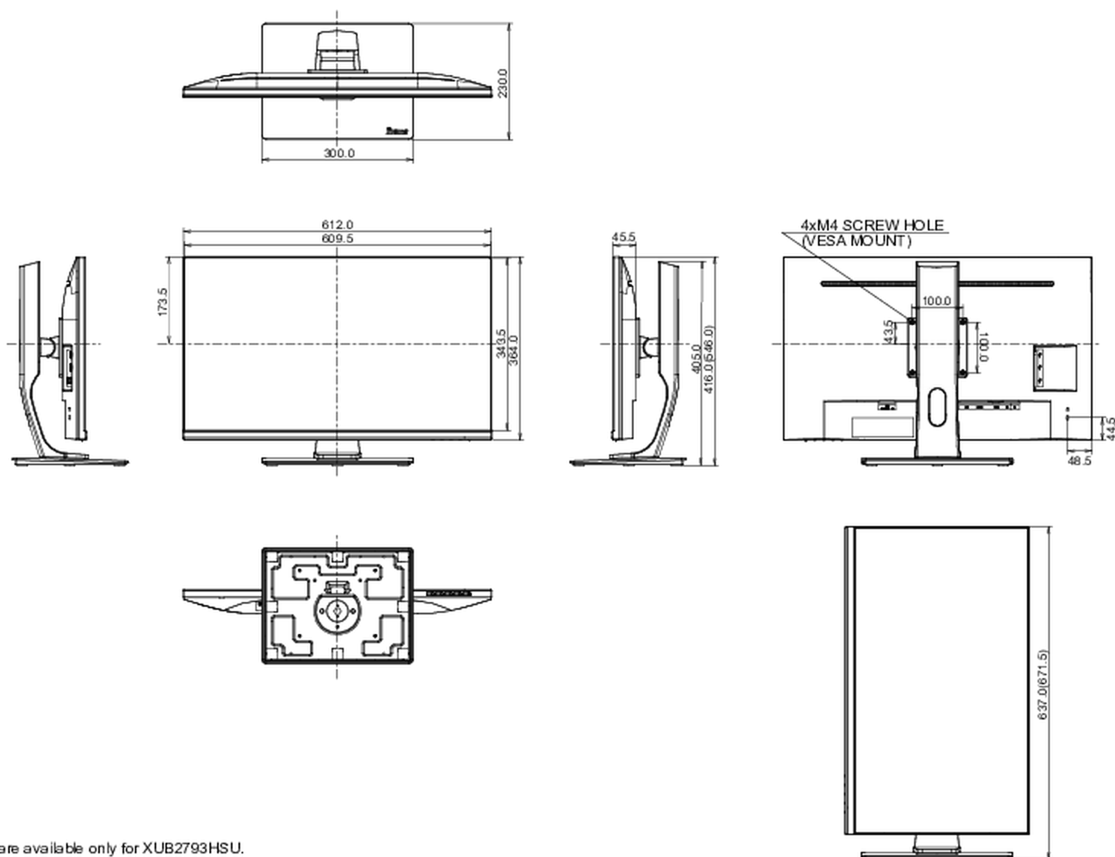

VESA montiranje

100 x 100mm

05 UKLJUČENI DODACI

Kablovi

Strujni kabl, HDMI

Ostalo

kratko uputstvo, bezbednosni vodič

06 UPRAVLJANJE NAPAJANJEM

Napajanje

interna

Potrošnja energije

% 1W tipično, 0.5W stand by, 0.5W isključen

07 ODRŽIVOST

Propisi

CE, TÜV-Bauart, EAC, VCCI-B, PSE, RoHS podrška, ErP, WEEE, REACH, UKCA

Klasa energetske efikasnosti (Regulation (EU) 2017/1369)

E

REACH SVHC

iznad 0.1%: Olova

08 DIMENZIJE / TEŽINA

Dimenzije proizvoda Š x V x D

612 x 416(546) x 230mm

Dimenzije kutije Š x V x D

736 x 434 x 187mm

Težina (bez kutije)

6.7kg

Težina (sa kutijom)

8.5kg

EAN kod

4948570118793

* USB are available only for XUB2793HSU.