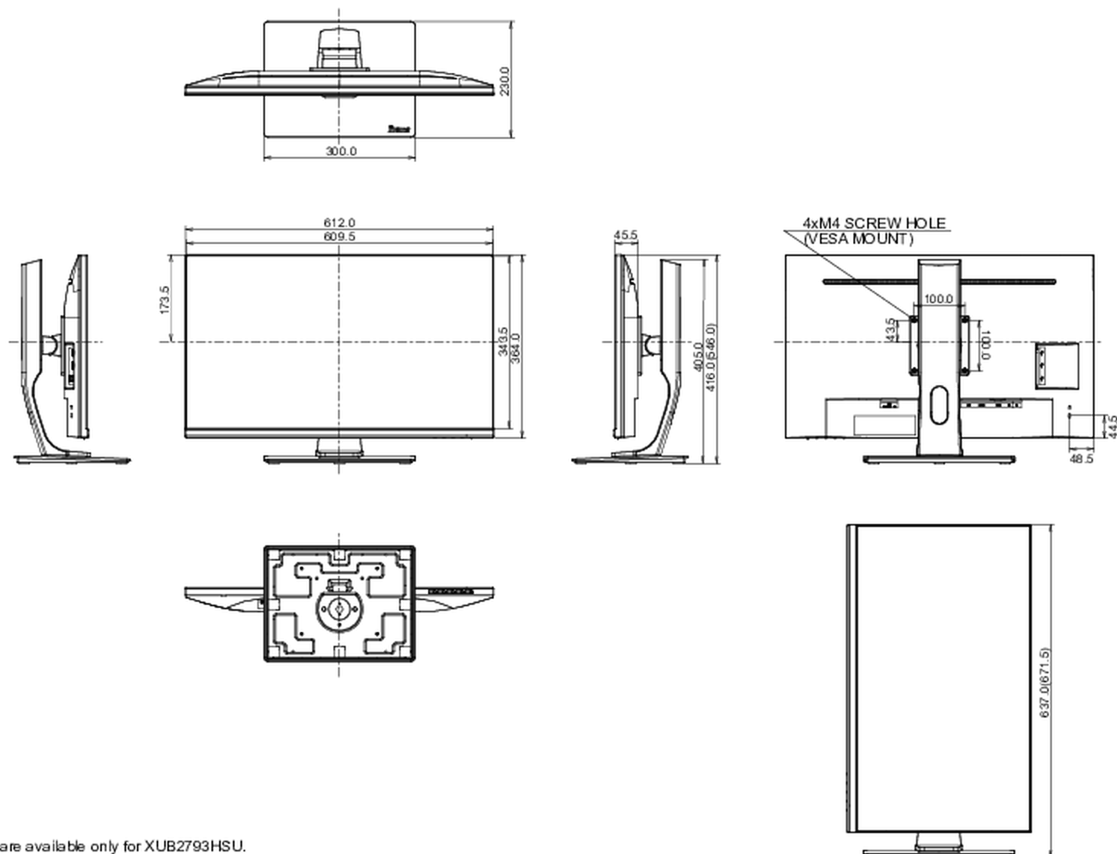

CE, TÜV-Bauart, EAC, VCCI-B, PSE, RoHS support, ErP, WEEE, REACH, UKCA

REACH SVHC

свинца, превышает 0.1%

08 РАЗМЕР / ВЕС

Размер продукта Ш x В x Г

612 x 416(546) x 230мм

Размер коробки Ш x В x Г

736 x 434 x 187мм

Вес (без упаковки)

6.7кг

Вес (с упаковкой)

8.5кг

EAN код

4948570118793

* USB are available only for XUB2793HSU.

Все товарные знаки и торговые марки являются собственностью их владельцев и они защищены. Ошибки и изменения допускаются. Спецификации могут быть изменены без уведомления. Все LCD мониторы соответствуют стандарту ISO-9241-307:2008 по политике битых пикселей.