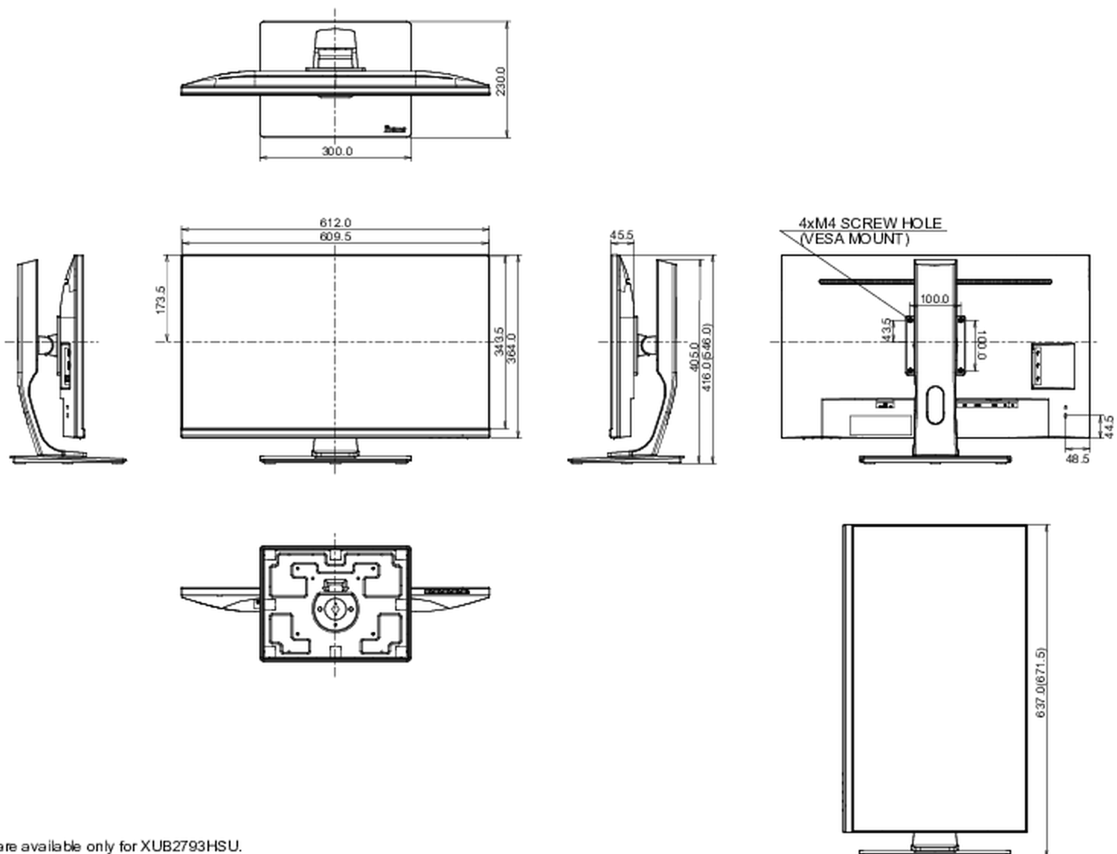

04 MECHANISME

Positieaanpassingen	hoogte, pivot (rotatie), draaien, kantelen
Hoogte-instelling	130mm
Rotatie	90°
Draaibare voet	90°; 45° links; 45° rechts
Kantelhoek	20° omhoog; 5° omlaag

VESA montage

100 x 100mm

E

REACH SVHC

meer dan 0.1%: Lood

08 AFMETINGEN / GEWICHT

Product afmetingen B x H x D

612 x 416(546) x 230mm

Doos afmetingen B x H x D

736 x 434 x 187mm

Gewicht (zonder doos)

6.7kg

Gewicht (inclusief doos)

8.5kg

EAN code

4948570118793

* USB are available only for XUB2793HSU.

Alle handelsmerken zijn geregistreerd. Gegevens onder voorbehoud van zetfouten. Specificaties kunnen vooraf en zonder opgaaf van reden gewijzigd worden. Alle LCD-panels vallen onder ISO-9241-307:2008 inzake pixelfouten.