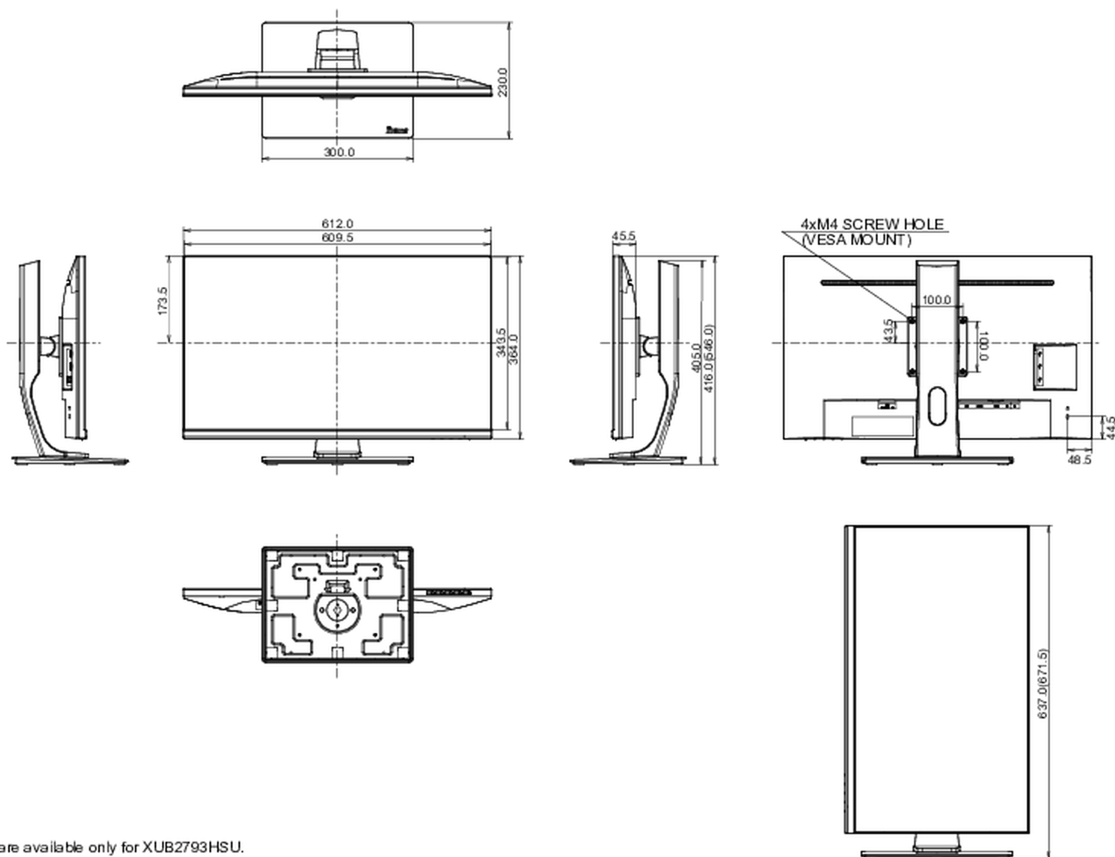

01 KIJELZŐ JELLEMZŐI

Design	3-side borderless
Átló	27", 68.5cm
Panel	IPS panel technology LED, matte finish
Natív felbontás	1920 x 1080 @75Hz (DisplayPort&HDMI, 2.1 megapixel Full HD)
Képarány	16:9
Fényerő	300 cd/m ²
Statikus kontraszt	1000:1
Speciális kontraszt	80M:1
Válaszidő (GTG)	4ms
Látótér	horizontális/vertikális: 178°/178°, jobb/bal: 89°/89°, fel/le: 89°/89°
Szín támogatás	16.7mln (sRGB: 96%; NTSC: 72%)
Horizontális szinkronizálás	30 - 85kHz
Látható terület Sz x M	597.9 x 336.3mm, 23.5 x 13.2"
Pixel magasság	0.3114mm
Szín	matt, fekete

04 MECHANIKUS

Kijelző helyzetének beállításai	magasság, forgatás, forgatható, billenthető
Magasság beállítása	130mm
Forgatás (PIVOT funkció - portré mód)	90°
Forgó állvány	90°; 45° bal; 45° jobb
Hajlásszög	20° fel; 5° le
VESA állvány	100 x 100mm

Termék méretei Sz x H x M	612 x 416(546) x 230mm
Doboz méretei Sz x H x M	736 x 434 x 187mm
Súly (doboz nélkül)	6.7kg
Súly (dobozzal)	8.5kg
EAN kód	4948570118793

* USB are available only for XUB2793HSU.