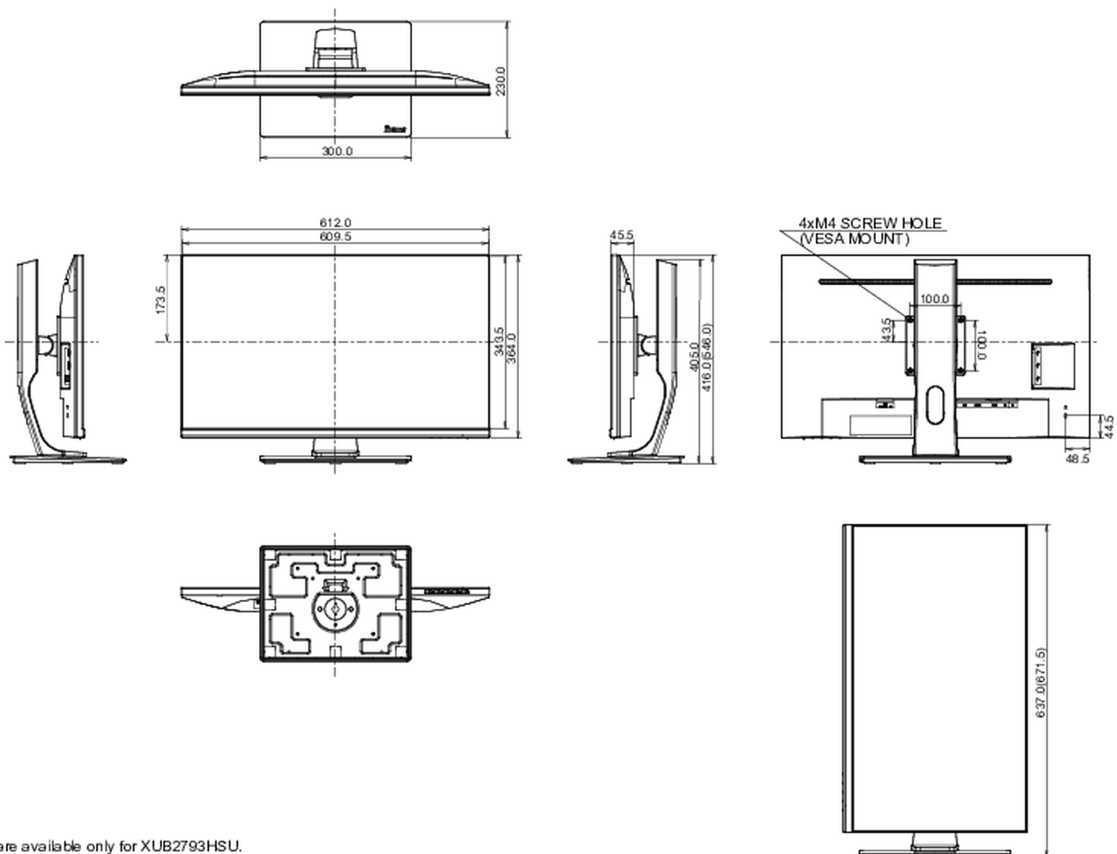

Montage VESA

100 x 100mm

05 ACCESSOIRES INCLUS

Câbles

câble d'alimentation, HDMI

Autres

guide démarrage rapide, guide de sécurité

06 GESTION DE L'ÉNERGIE

Bloc d'alimentation

interne

Alimentation

AC 100 - 240V, 50/60Hz

Gestion d'alimentation

19W typique, 0.5W en veille, 0.5W éteint

07 NORMES

Certifications

CE, TÜV-Bauart, EAC, VCCI-B, PSE, RoHS support, ErP, WEEE, REACH, UKCA

Classe d'efficacité énergétique (Regulation (EU) 2017/1369)

E

REACH SVHC

au dessus de 0.1% de plomb

08 DIMENSIONS / POIDS

Dimensions produit L x H x P

612 x 416(546) x 230mm

Dimensions de la boîte L x H x P

736 x 434 x 187mm

Poids (sans boîte)

6.7kg

Poids (avec boîte)

8.5kg

Code EAN

4948570118793

* USB are available only for XUB2793HSU.