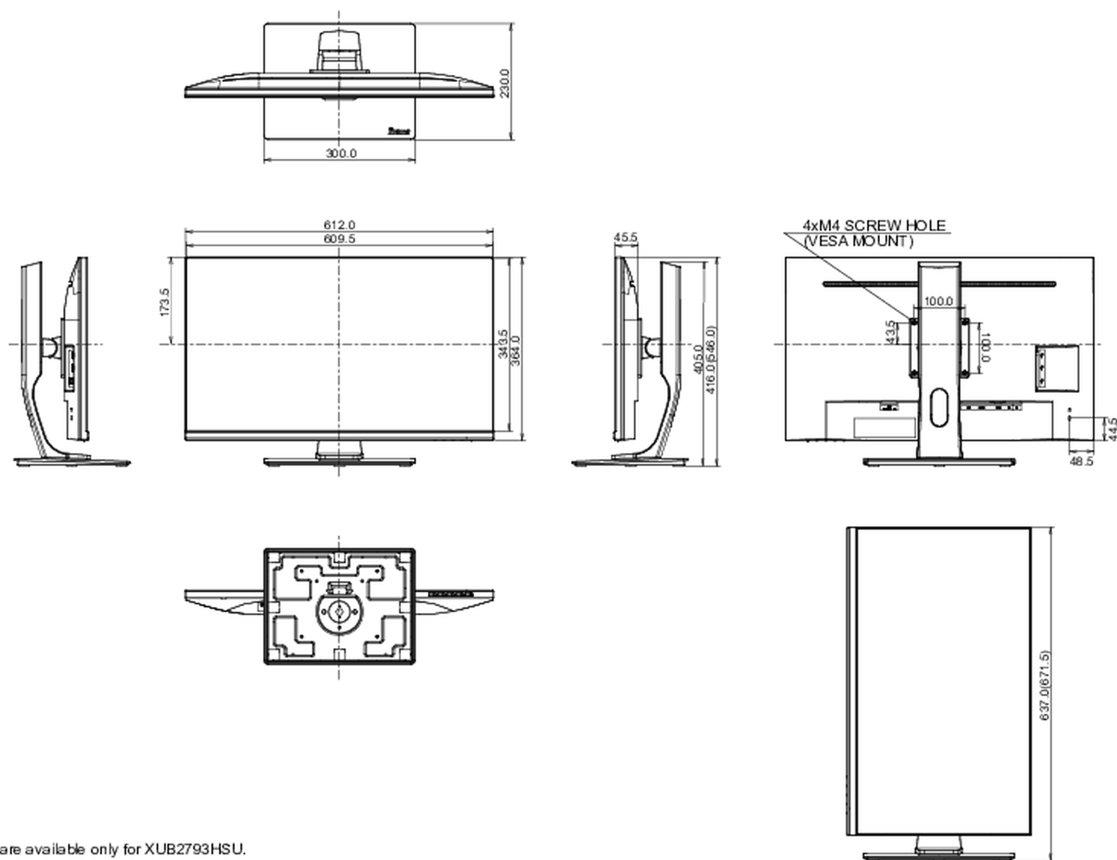

## 04 MECHANICKÉ ČÁSTI

Úpravy polohy	výška, pivot (rotace), swivel, náklon
Výškově nastavitelné	130mm
Otočný (Pivot)	90°
Úhel otočení	90°; 45° na lefo; 45° na parvo
Úhel náklonu	20° nahoru; 5° dolů
VESA	100 x 100mm

## 08 ROZMĚRY / HMOTNOST

Rozměry výrobku Š x V x D	612 x 416(546) x 230mm
Rozměry balení Š x V x D	736 x 434 x 187mm
Váha (bez balení)	6.7kg
Váha (s balením)	8.5kg
EAN code	4948570118793

\* USB are available only for XUB2793HSU.