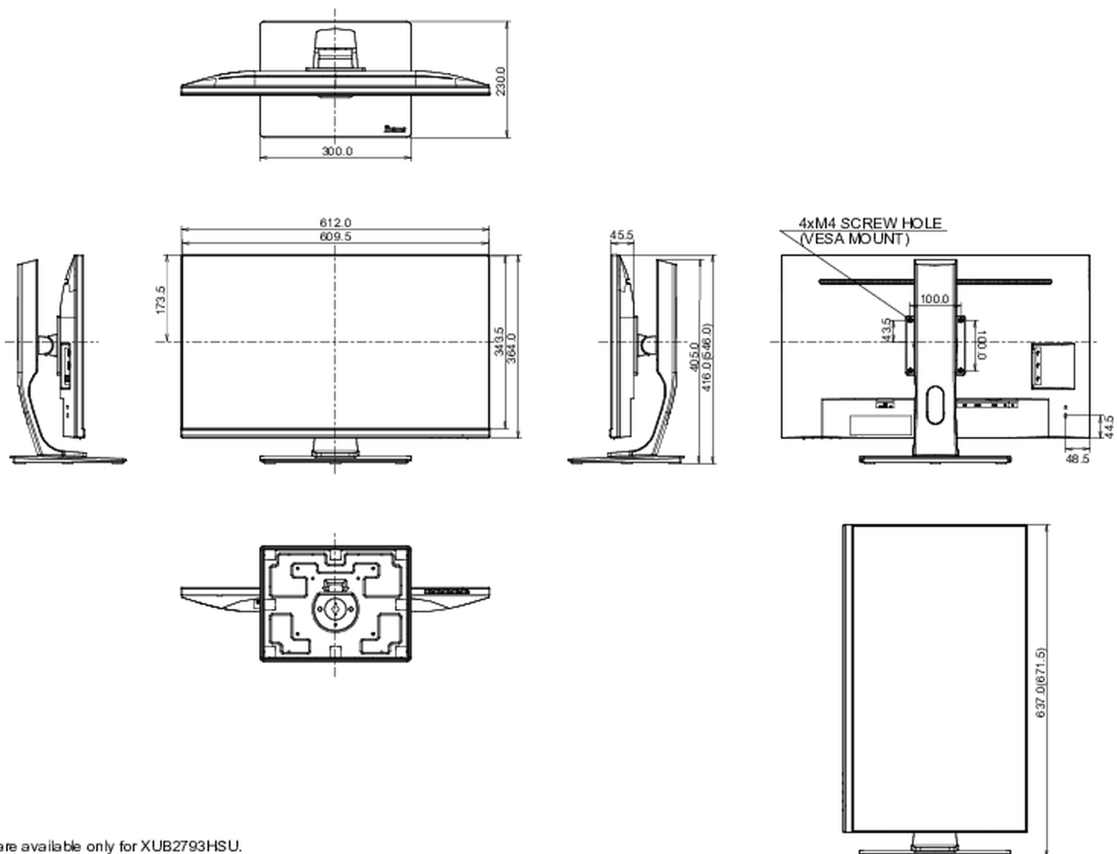

100 x 100mm

## 08 AFMETINGEN / GEWICHT

Product afmetingen B x H x D

612 x 416(546) x 230mm

Doos afmetingen B x H x D

736 x 434 x 187mm

Gewicht (zonder doos)

6.7kg

Gewicht (inclusief doos)

8.5kg

EAN code

4948570118793

\* USB are available only for XUB2793HSU.

*Alle handelsmerken zijn geregistreerd. Gegevens onder voorbehoud van zetfouten. Specificaties kunnen vooraf en zonder opgaaf van reden gewijzigd worden. Alle LCD-panelen vallen onder ISO-9241-307:2008 inzake pixelfouten.*