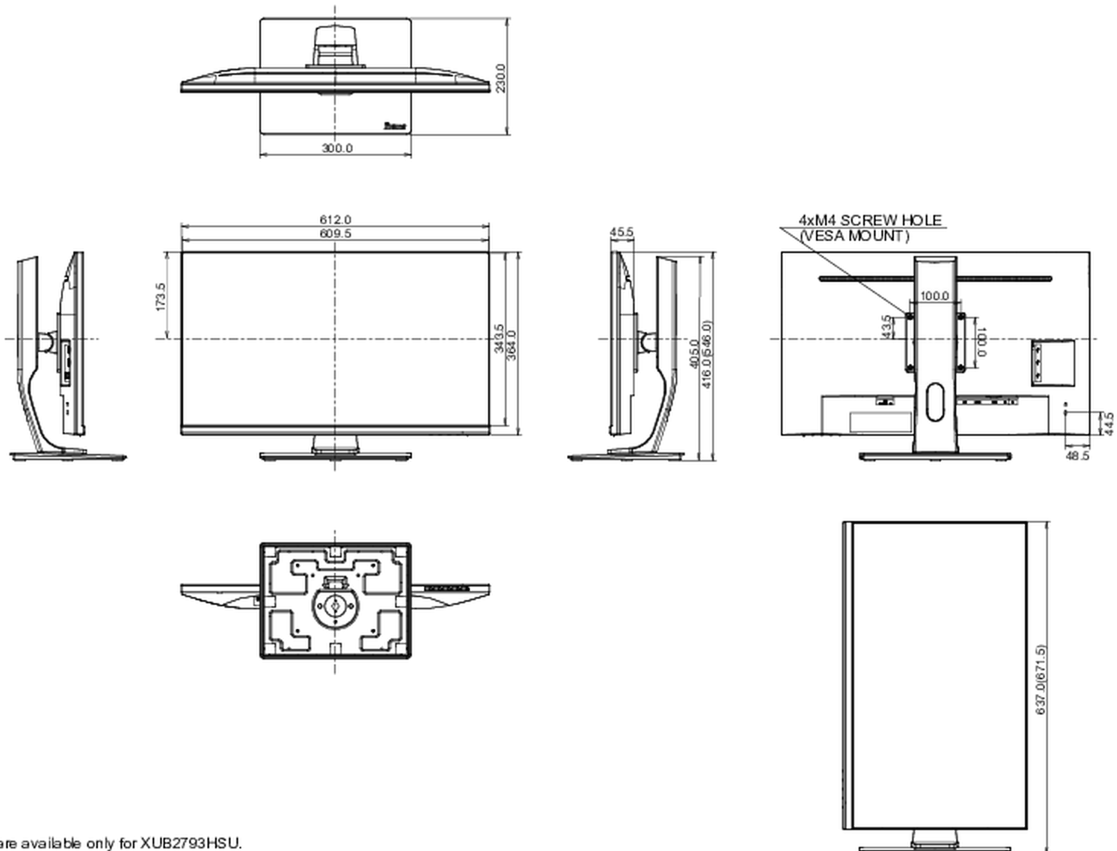

04 MECHANISME

Positieaanpassingen	hoogte, pivot (rotatie), draaien, kantelen
Hoogte-instelling	130mm
Rotatie	90°
Draaibare voet	90°; 45° links; 45° rechts
Kantelhoek	20° omhoog; 5° omlaag

VESA montage

100 x 100mm

E

REACH SVHC

meer dan 0.1%: Lood

08 AFMETINGEN / GEWICHT

Product afmetingen B x H x D

612 x 416(546) x 230mm

Doos afmetingen B x H x D

736 x 434 x 187mm

Gewicht (zonder doos)

6.7kg

Gewicht (inclusief doos)

8.5kg

EAN code

4948570118793

* USB are available only for XUB2793HSU.

Alle handelsmerken zijn geregistreerd. Gegevens onder voorbehoud van zetfouten. Specificaties kunnen vooraf en zonder opgaa van reden gewijzigd worden. Alle LCD-panels vallen onder ISO-9241-307:2008 inzake pixelfouten.