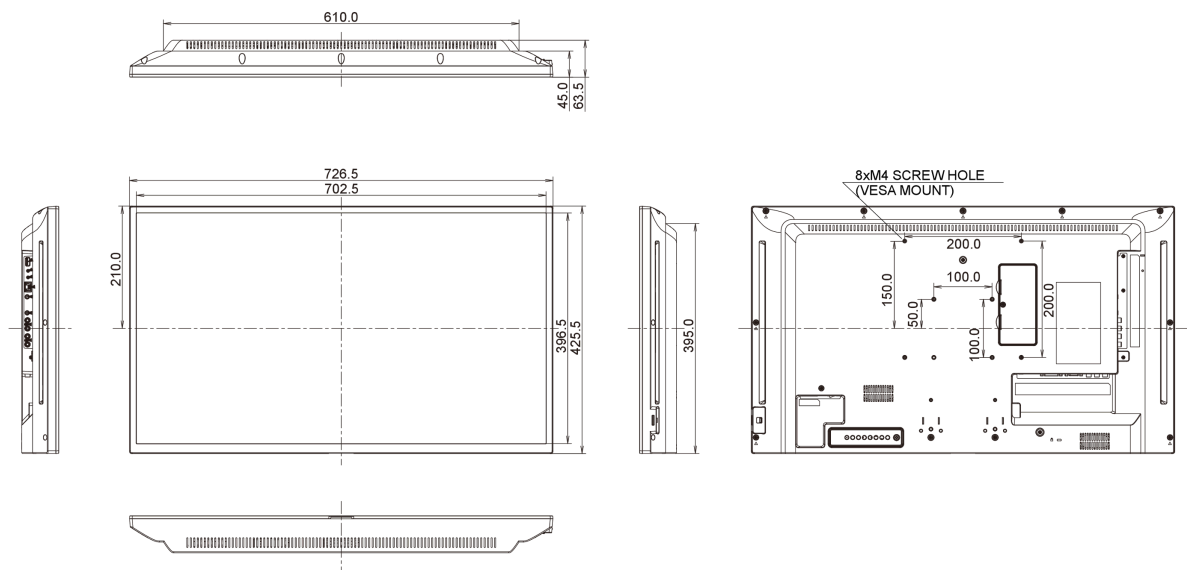

08 ODRŽIVOST

Propisi	CB, CE, TÜV-Bauart, RoHS podrška, ErP, WEEE, CU, REACH
REACH SVHC	iznad 0.1%: Olova

09 DIMENZIJE / TEŽINA

Dimenzije proizvoda Š x V x D	726.5 x 425.4 x 65.1mm
Dimenzije kutije Š x V x D	818 x 547 x 139mm
Težina (bez kutije)	5.7kg
Težina (sa kutijom)	7,7kg
EAN kod	4948570119486