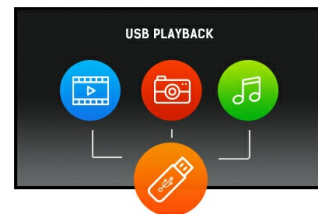

32" Full HD profesionalni ekran velikog formata

ProLite LE3240S je 32" Full HD, profesionalni ekran bez ventilatora sa LED pozadinskim osvetljenjem. Uključujući najnoviju tehnologiju VA panela visokog kvaliteta, ekran garantuje odličan pregled iz svih uglova, visoku osvetljenost i izuzetnu jasnoću boja. Širok spektar video i audio ulaza obezbeđuje kompatibilnost sa više platformi. ProLite LE3240S je pripremljen za jednostavnu instalaciju pomoću VESA zidnog nosača. Ovaj displej će odgovarati velikom broju aplikacija, uključujući javne natpise, maloprodaju, izložbene i konferencijske centre, POS/POI, kontrolne sobe i proizvodne objekte.

VA matrica

Tehnologija VA panela nudi veći kontrast, tamnije crne i mnogo bolje uglove gledanja od standardne TN tehnologije. Ekran će izgledati dobro bez obzira pod kojim uglom gledate.

USB Playback

Monitor podržava reprodukciju prezentacija, videa i gotovo bilo koje vrste sadržaja sačuvanih na USB uređaju ili u unutrašnjoj memoriji.

03 KARAKTERISTIKE

Maksimalno neprekidno radno vreme	16/7
Reprodukcija medija	da
Kućište (okvir)	plastika

04 OPŠTE

OSD jezici	EN, DE, FR, ES, IT, RU, CZ, NL, PL
Kontrolni tasteri	Uključivanje, Mute, Ulaz, +, -, Gore, Dole, Meni
Korisničke kontrole	slika (režim slike, pozadinsko osvetljenje, kontrast, osvetljenost, hroma, faza, oštrina, temp. boje, smanjenje šuma, režim filma, odmor), zvuk (režim zvuka, visoki tonovi, bas, balans, surround, zvučnik, izvor zvuka, resetovanje), ekran (podešavanje PAP, zid za prikaz, aspekt, podešavanje ekrana, zamrzavanje), podešavanje (jezik, raspored, ušteda energije, podešavanje kontrole, podešavanja mreže, podešavanje ID-a monitora, HDMI kontrola, napredno, informacije, resetovanje svih)
Plug&Play	DDC2B, Mac OSX