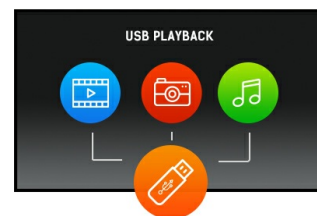

USB media afspeelfunctie

De USB afspeelfunctie van de monitor ondersteunt het afspelen van video's en foto's van bijna elk bestandstype.