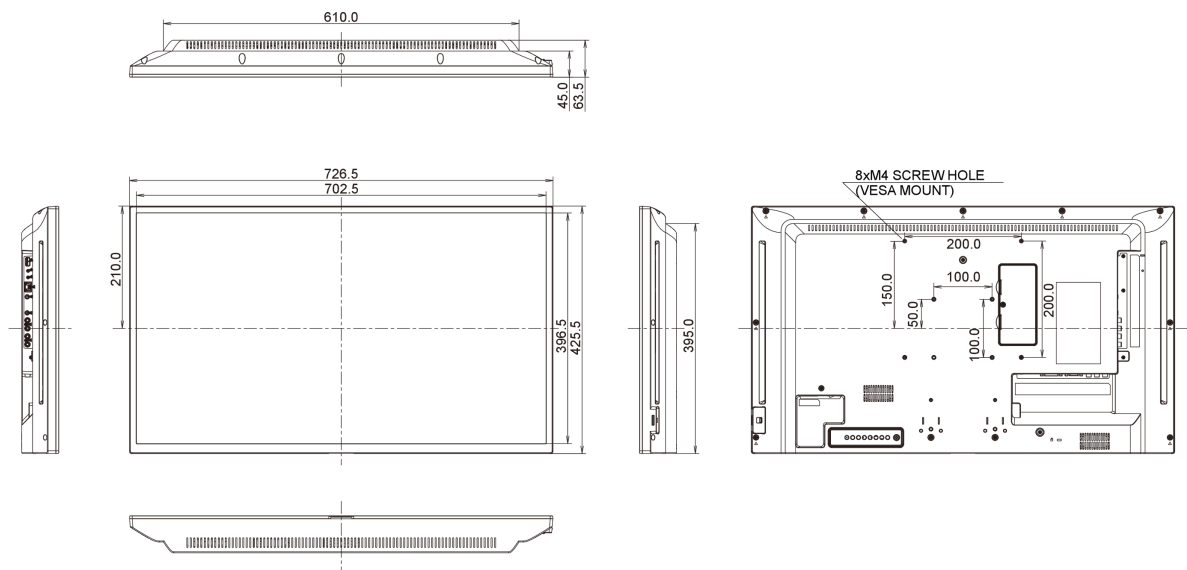

## 09 DIMENSIONS / POIDS

<b>Dimensions produit L x H x P</b>	726.5 x 425.4 x 65.1mm
<b>Dimensions de la boîte L x H x P</b>	818 x 547 x 139mm
<b>Poids (sans boîte)</b>	5.7kg
<b>Poids (avec boîte)</b>	7,7kg
<b>Code EAN</b>	4948570119486