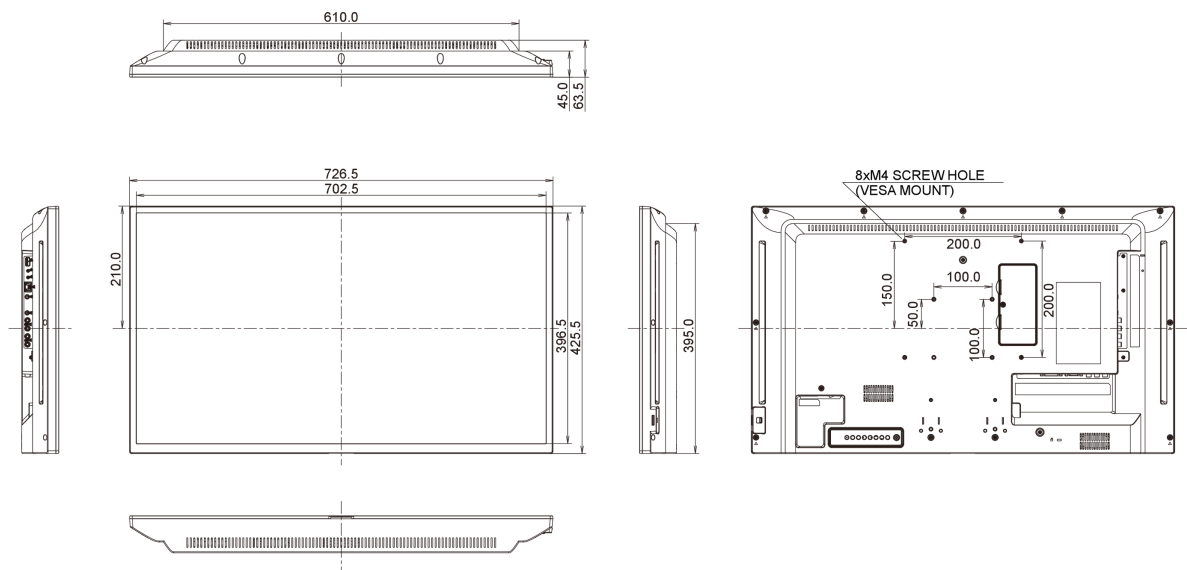

## 09 ABMESSUNGEN / GEWICHT

<b>Produktabmessungen B x H x T</b>	726.5 x 425.4 x 65.1mm
<b>Verpackungsabmessungen B x H x T</b>	818 x 547 x 139mm
<b>Gewicht (ohne Verpackung)</b>	5.7kg
<b>Gewicht (inkl. Verpackung)</b>	7,7kg
<b>EAN code</b>	4948570119486