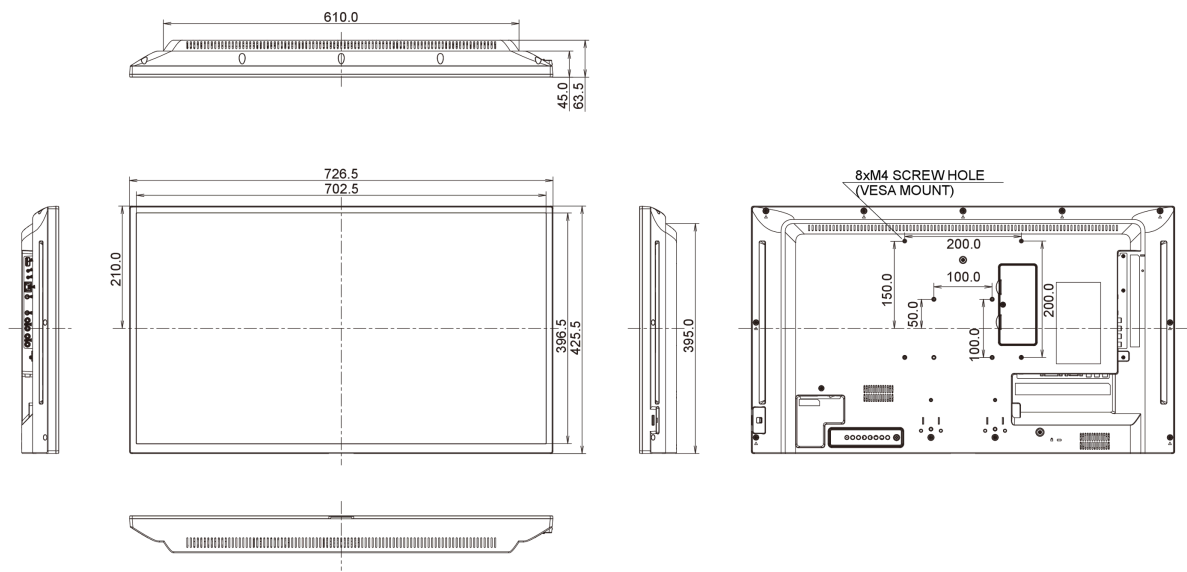

08 NORMES

Certifications	CB, CE, TÜV-Bauart, RoHS support, ErP, WEEE, CU, REACH
REACH SVHC	au dessus de 0.1% de plomb

09 DIMENSIONS / POIDS

Dimensions produit L x H x P	726.5 x 425.4 x 65.1mm
Dimensions de la boîte L x H x P	818 x 547 x 139mm
Poids (sans boîte)	5.7kg
Poids (avec boîte)	7,7kg
Code EAN	4948570119486