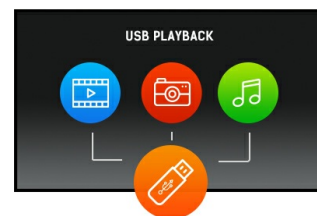

Playback USB

Le moniteur permet le visionnage de présentations, vidéo et Presque tout type de contenu sur une clé USB sur l'entrée USB ou la mémoire interne.