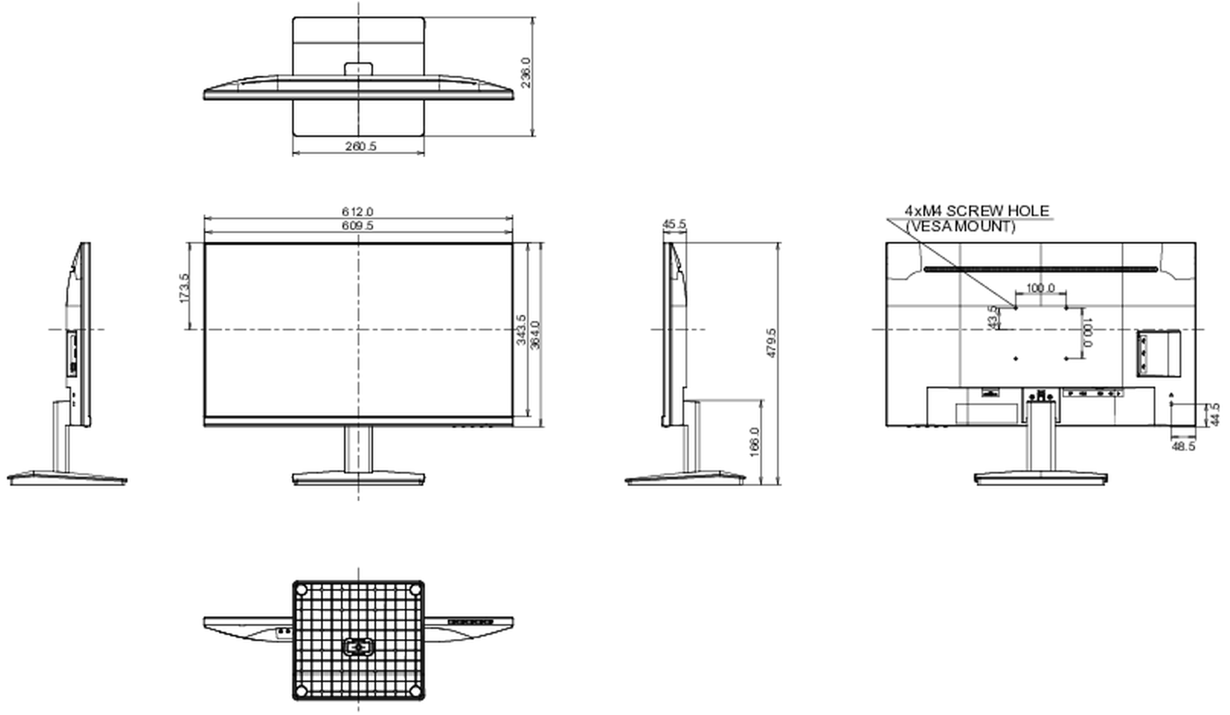

Güç kaynağı

AC 100 - 240V, 50/60Hz

Güç kullanımı

19W tipik, 0.5W stand by, 0.5W off mode

07 ÖLÇÜLER / AĞIRLIK

Ürün boyutları G x Y x D

612 x 479.5 x 236mm

Kutu boyutları G x Y x D

685 x 435 x 145mm

Ağırlık (kutu hariç)

4.6kg

Ağırlık (kutu ile birlikte)

6.2kg

EAN kodu

4948570118823

* USB are available only for XU2793HSU.

All trademarks and registered trademarks acknowledged. E & O E. Specification subject to change without notice. All LCD's comply with ISO-9241-307:2008 in connection with pixel defects.

© IIYAMA CORPORATION. ALL RIGHTS RESERVED