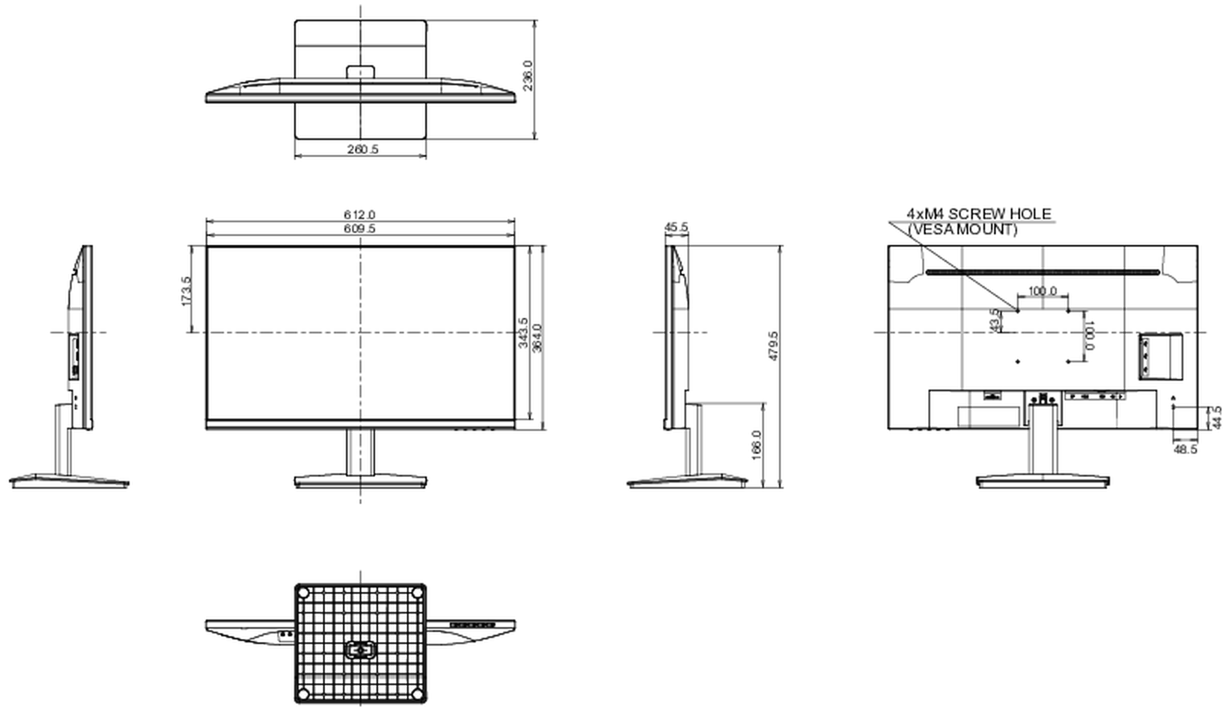

Kabels

Stroom, USB, HDMI

Overige

Quick guide handleiding, veiligheidsinstructies

06 POWER-MANAGEMENT

Voeding

intern

Stroomvoorziening

AC 100 - 240V, 50/60Hz

Energieverbruik

19W typisch, 0.5W stand by, 0.5W uit modus

07 DUURZAAMHEID

Richtlijnen

CE, TÜV-Bauart, EAC, VCCI-B, PSE, RoHS support, ErP, WEEE, REACH, UKCA

Energie efficiëntie klasse (Regulation (EU) 2017/1369)

E

REACH SVHC

meer dan 0.1%: Lood

08 AFMETINGEN / GEWICHT

Product afmetingen B x H x D

612 x 479.5 x 236mm

Doos afmetingen B x H x D

685 x 435 x 145mm

Gewicht (zonder doos)

4.6kg

Gewicht (inclusief doos)

6.2kg

EAN code

4948570118823

* USB are available only for XU2793HSU.