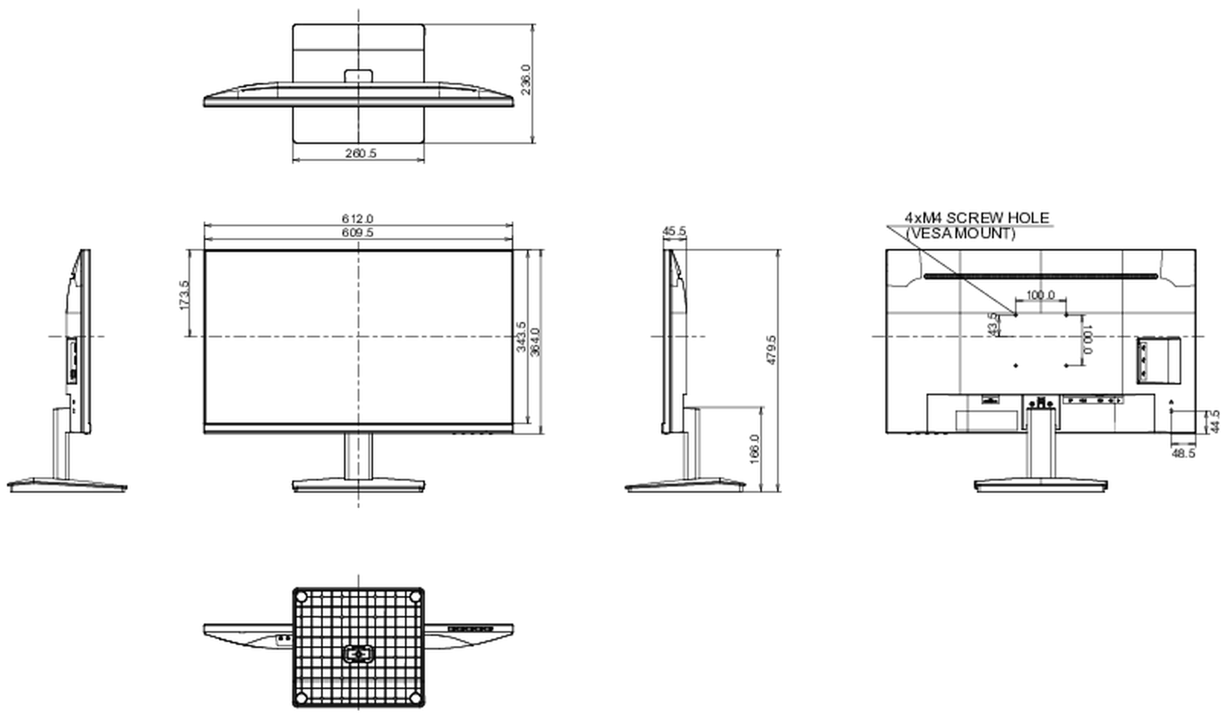

Kábelek

áramellátás, USB, HDMI

Egyéb

gyors üzembe helyezési útmutató, biztonsági útmutató

06 ENERGIAGAZDÁLKODÁS

Tápegység

belső

Áramellátás

AC 100 - 240V, 50/60Hz

Energiafogyasztás

19W jellemző, 0.5W készenlét, 0.5W kikapcsolva

Áramfogyasztás

0.5W készenlét

07 FENNTARTHATÓSÁG

Előírások

CE, TÜV-Bauart, EAC, VCCI-B, PSE, RoHS támogatás, ErP, WEEE, HATÓTÁVOLSÁG, UKCA

Energiahatékonysági osztály ((EU) 2017/1369 rendelet)

E

REACH SVHC

0,1% felett: Vezet

08 MÉRETEK / SÚLY

Termék méretei Sz x H x M

612 x 479.5 x 236mm

Doboz méretei Sz x H x M

685 x 435 x 145mm

Súly (doboz nélkül)

4.6kg

Súly (dobozzal)

6.2kg

EAN kód

4948570118823

* USB are available only for XU2793HSU.