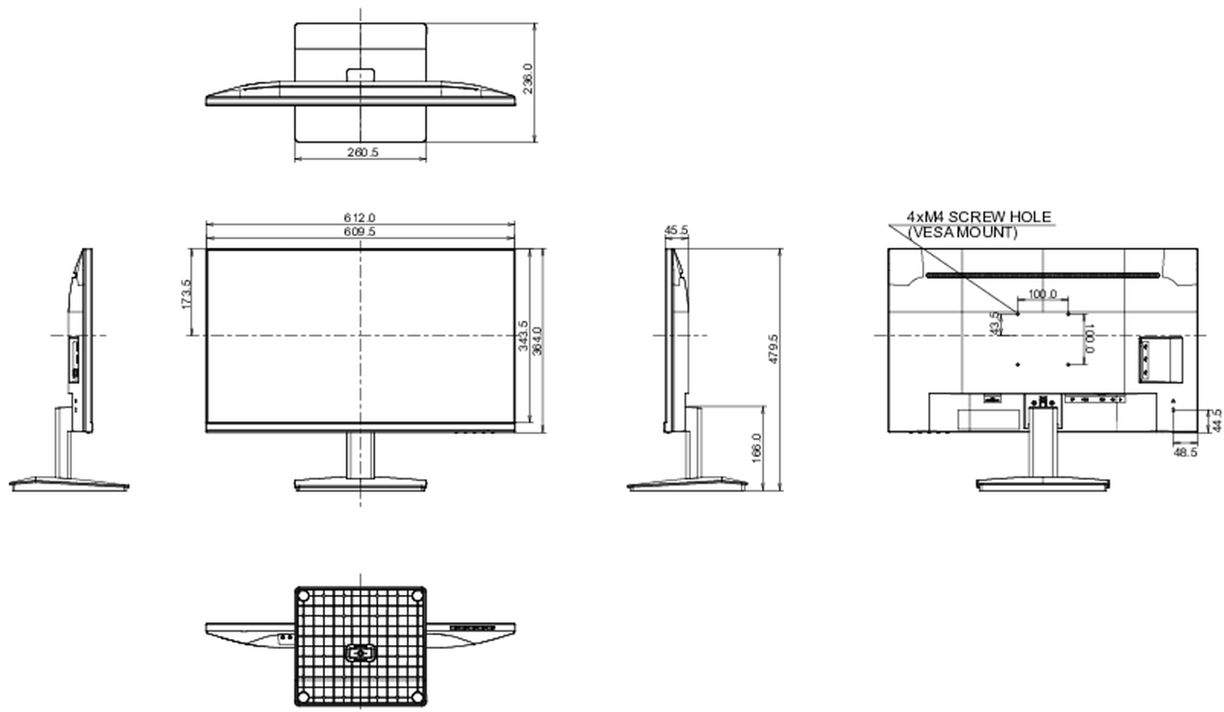

Дизайн	безрамочный (с 3-х сторон)
Диагональ	27", 68.5см
Панель	IPS панель с технологией LED, матовая поверхность
Разрешение	1920 x 1080 @75Гц (DisplayPort&HDMI, 2.1 megapixel Full HD)
Соотношение сторон	16:9
Яркость	300 cd/m ²
Контрастность	1000:1
Расширенная контрастность	80M:1
Время отклика (GTG)	4мс
Видимая область	горизонталь/вертикаль: 178°/178°, право/лево: 89°/89°, вверх/вниз: 89°/89°
Поддержка цвета	16.7mIn (sRGB: 96%; NTSC: 72%)
Частота горизонтальной развертки	30 - 85кГц
Видимая область Ш x В	597.9 x 336.3мм, 23.5 x 13.2"
Размер пикселя	0.3114мм
Colour	матовый, чернить

04 МЕХАНИЧЕСКИЕ ХАРАКТЕРИСТИКИ

Эргономика	наклон
Угол наклона экрана	21.5° вверх; 3.5° вниз
Крепление VESA	100 x 100мм

05 6.АКЦЕССУАРЫ

Кабели	Питание, USB, HDMI
Прочее	Краткое руководство по началу работы, Руководство по безопасности

08 РАЗМЕР / ВЕС

Размер продукта Ш x В x Г	612 x 479.5 x 236мм
Размер коробки Ш x В x Г	685 x 435 x 145мм
Вес (без упаковки)	4.6кг
Вес (с упаковкой)	6.2кг
EAN код	4948570118823

* USB are available only for XU2793HSU.